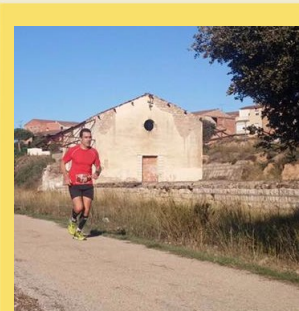

CHAMPIONCHIP

DIPLOMA

Cursa de la Mercè - 10k
15-09-2013

Mateo Sanchez Garcia

Dorsal
697

Temps Oficial
0:40:48

Pos. general
488

Sexe
M