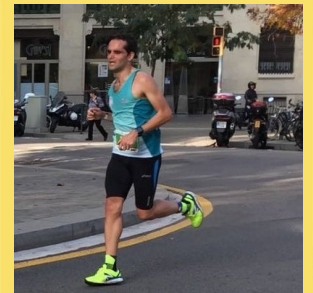

CHAMPIONCHIP

DIPLOMA

Cursa de la Mercè - 10k
28-09-2014

Jordi Misse Cortina

Dorsal
378

Temps Oficial
0:37:13

Pos. general
134

Sexe
M