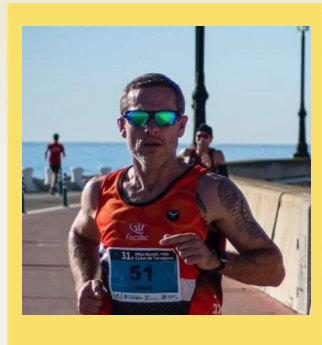

CHAMPIONCHIP

DIPLOMA

Mitja de Terrassa - Mitja
24-01-2016

Jesús Sánchez

Dorsal
28

Temps Oficial
1:19:11

Pos. general
37

Sexe
M