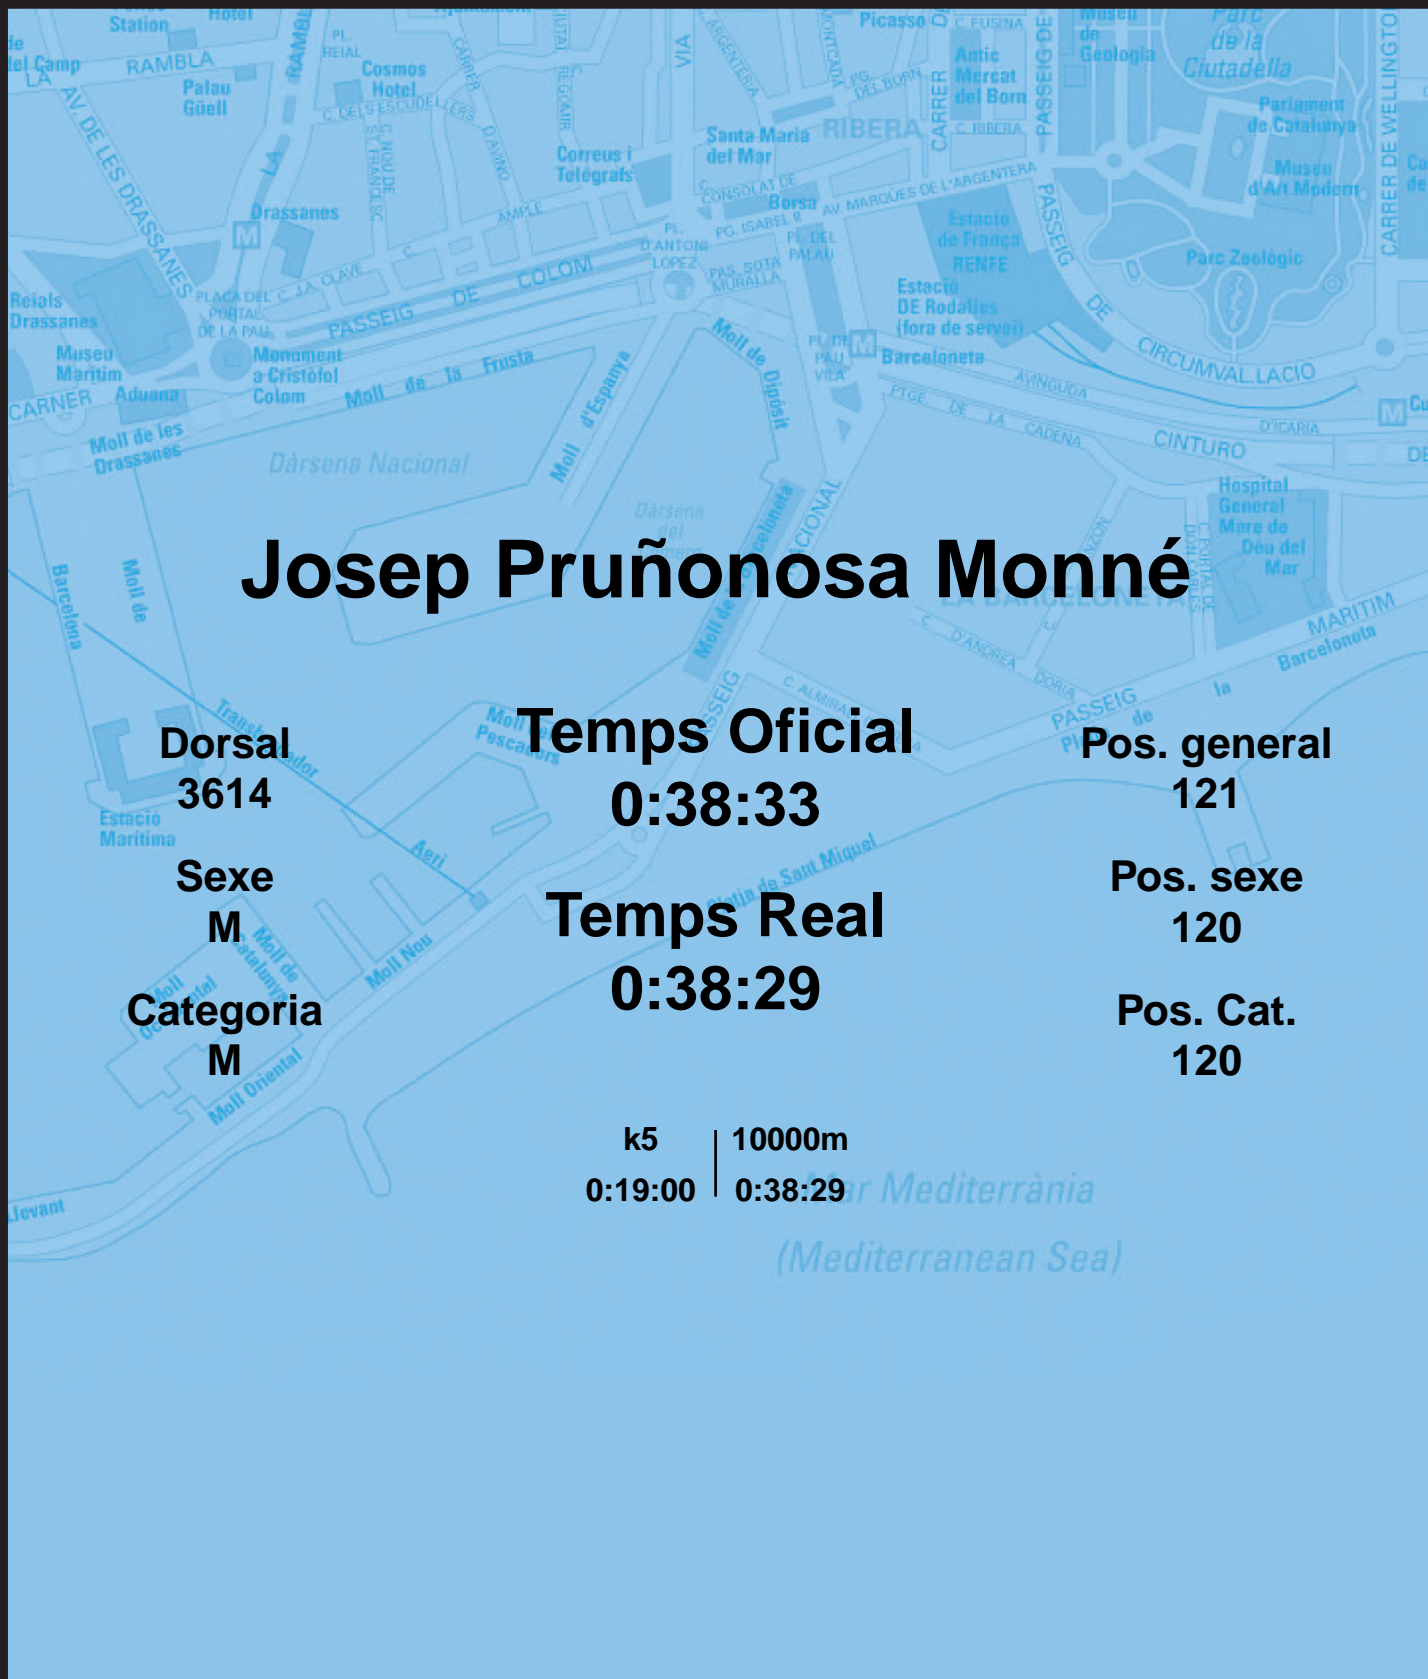

# CORREBARRI

Suma't a la festa

16/10/2016

Ajuntament de Barcelona

## Josep Pruñonosa Monné

Dorsal  
3614

Sexe  
M

Categoria  
M

Temps Oficial  
0:38:33

Temps Real  
0:38:29

Pos. general  
121

Pos. sexe  
120

Pos. Cat.  
120

k5 | 10000m  
0:19:00 | 0:38:29

Mar Mediterrània  
(Mediterranean Sea)