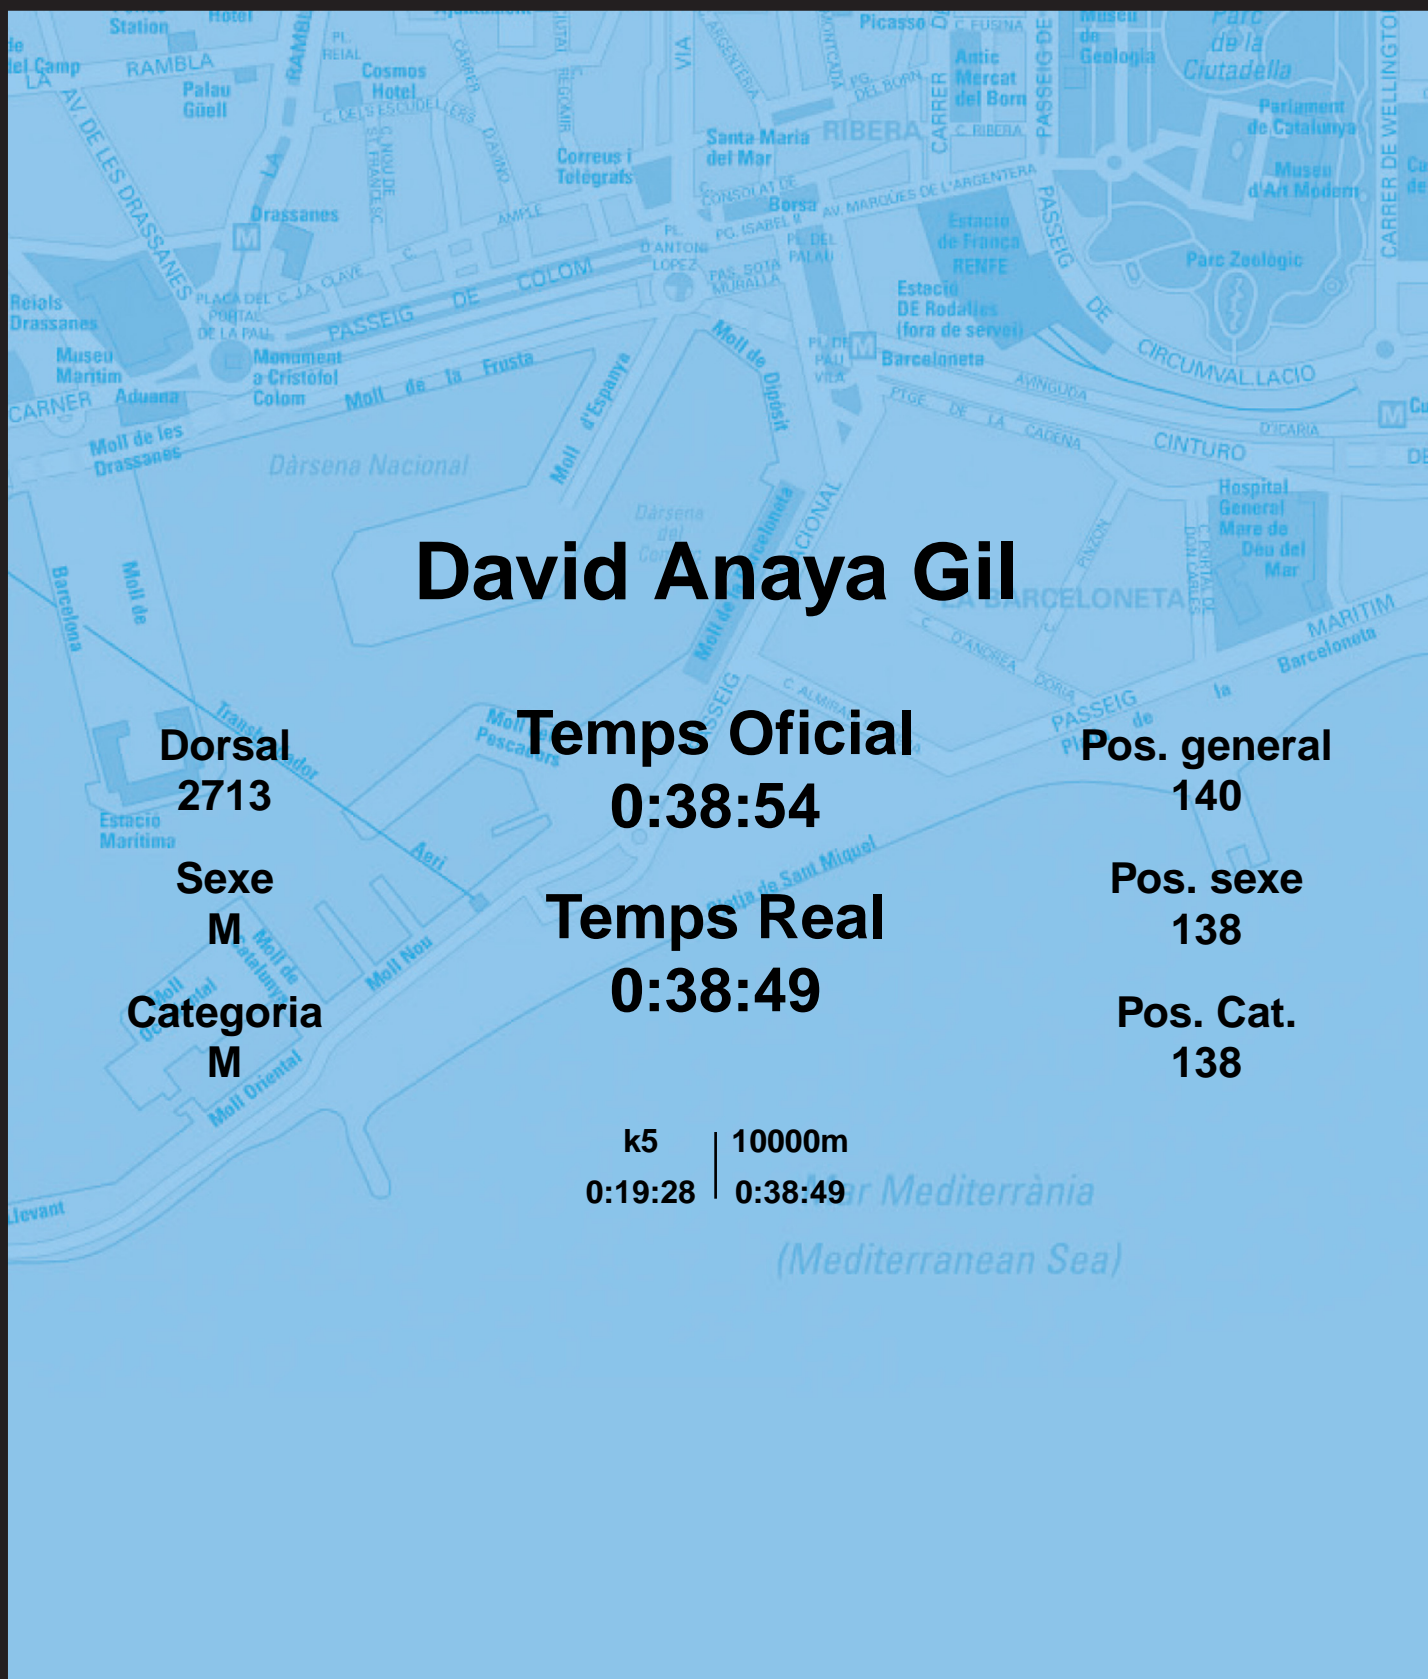

CORREBARRI

Suma't a la festa

16/10/2016

Ajuntament de
Barcelona

David Anaya Gil

Dorsal
2713

Sexe
M

Categoria
M

Temps Oficial
0:38:54

Temps Real
0:38:49

Pos. general
140

Pos. sexe
138

Pos. Cat.
138

k5 | 10000m
0:19:28 | 0:38:49

Mar Mediterrània
(Mediterranean Sea)