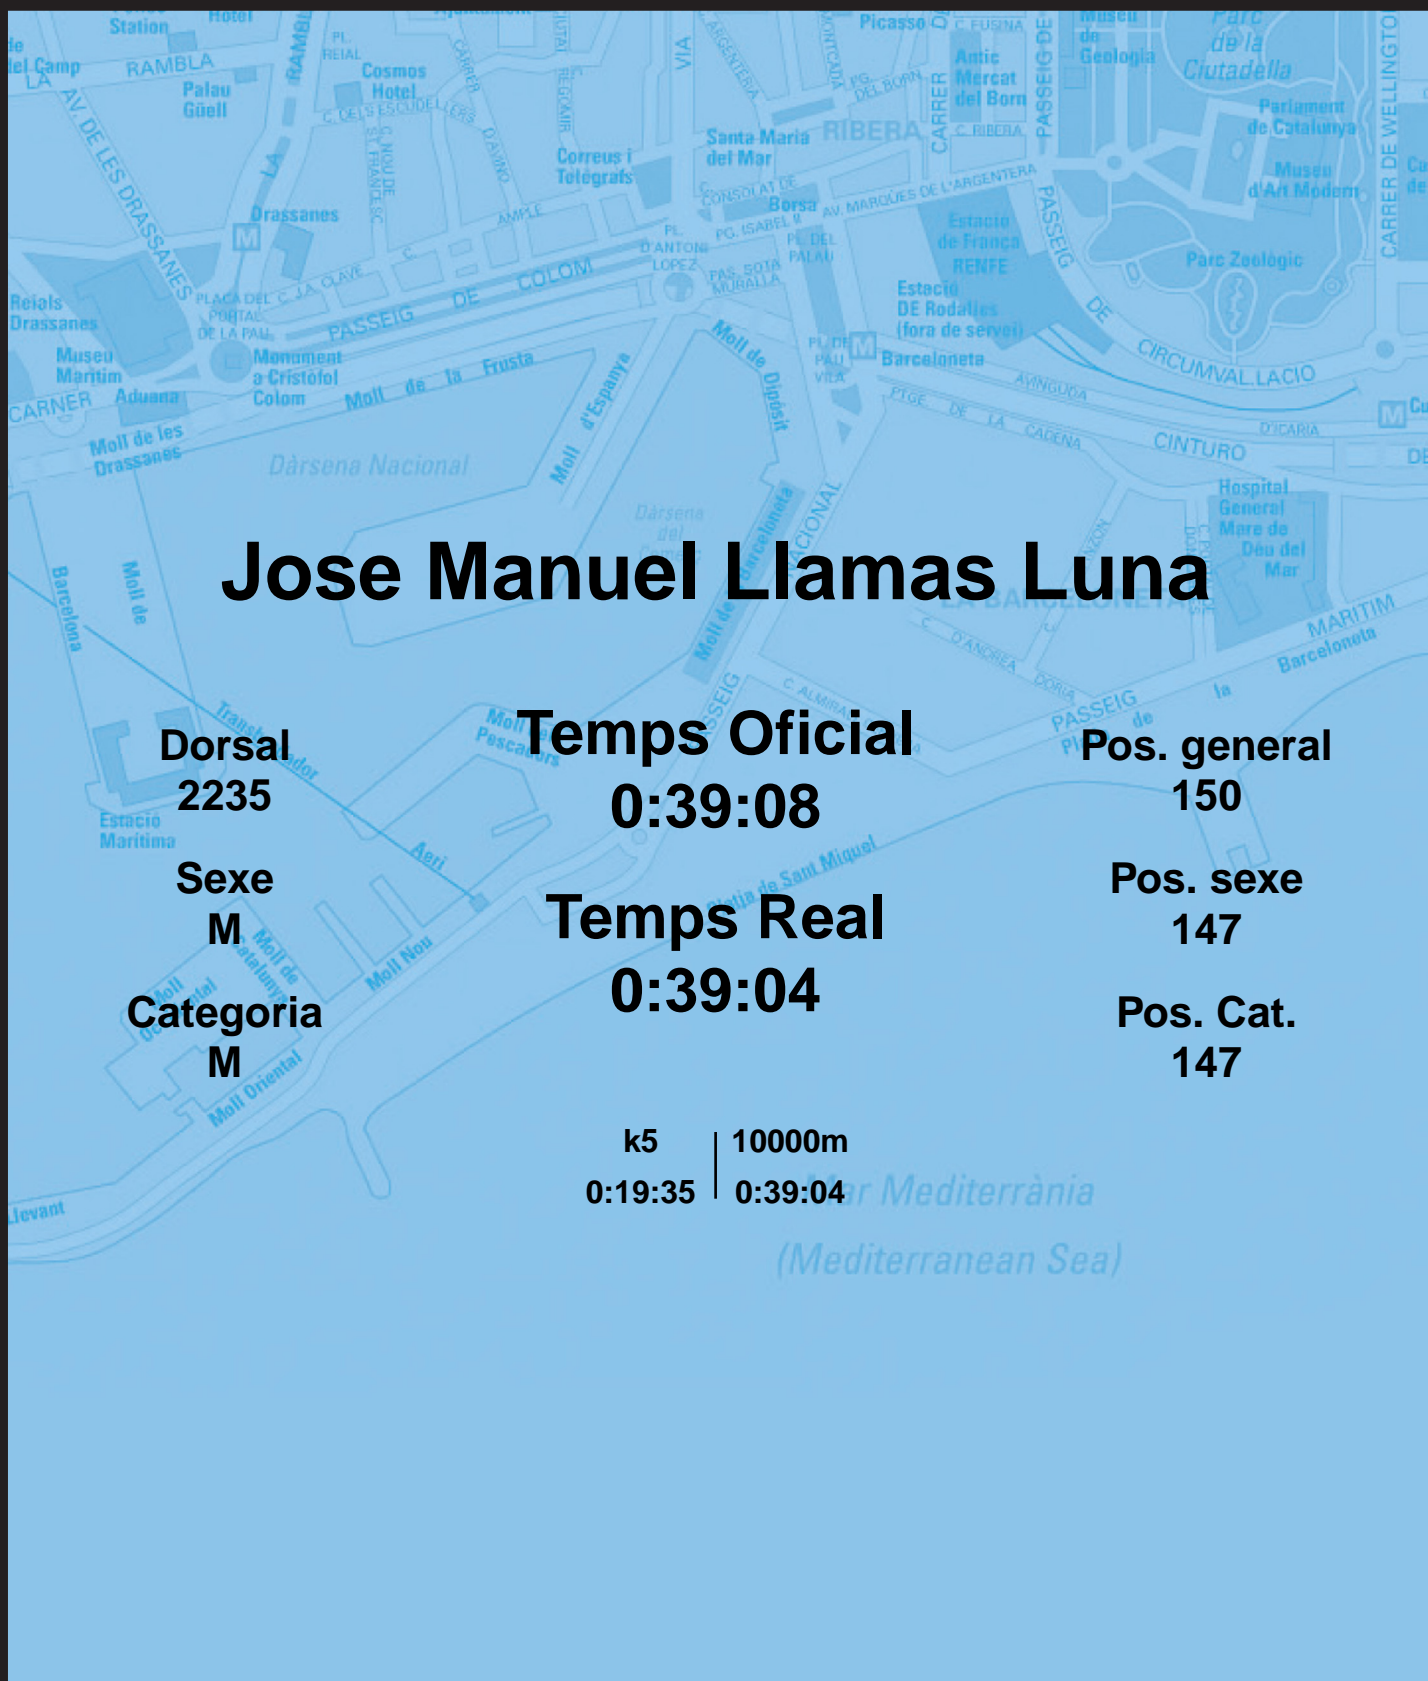

CORREBARRI

Suma't a la festa

16/10/2016

Ajuntament de Barcelona

Jose Manuel Llamas Luna

Dorsal
2235

Sexe
M

Categoria
M

Temps Oficial
0:39:08

Temps Real
0:39:04

Pos. general
150

Pos. sexe
147

Pos. Cat.
147

k5 | 10000m
0:19:35 | 0:39:04

Mar Mediterrània
(Mediterranean Sea)