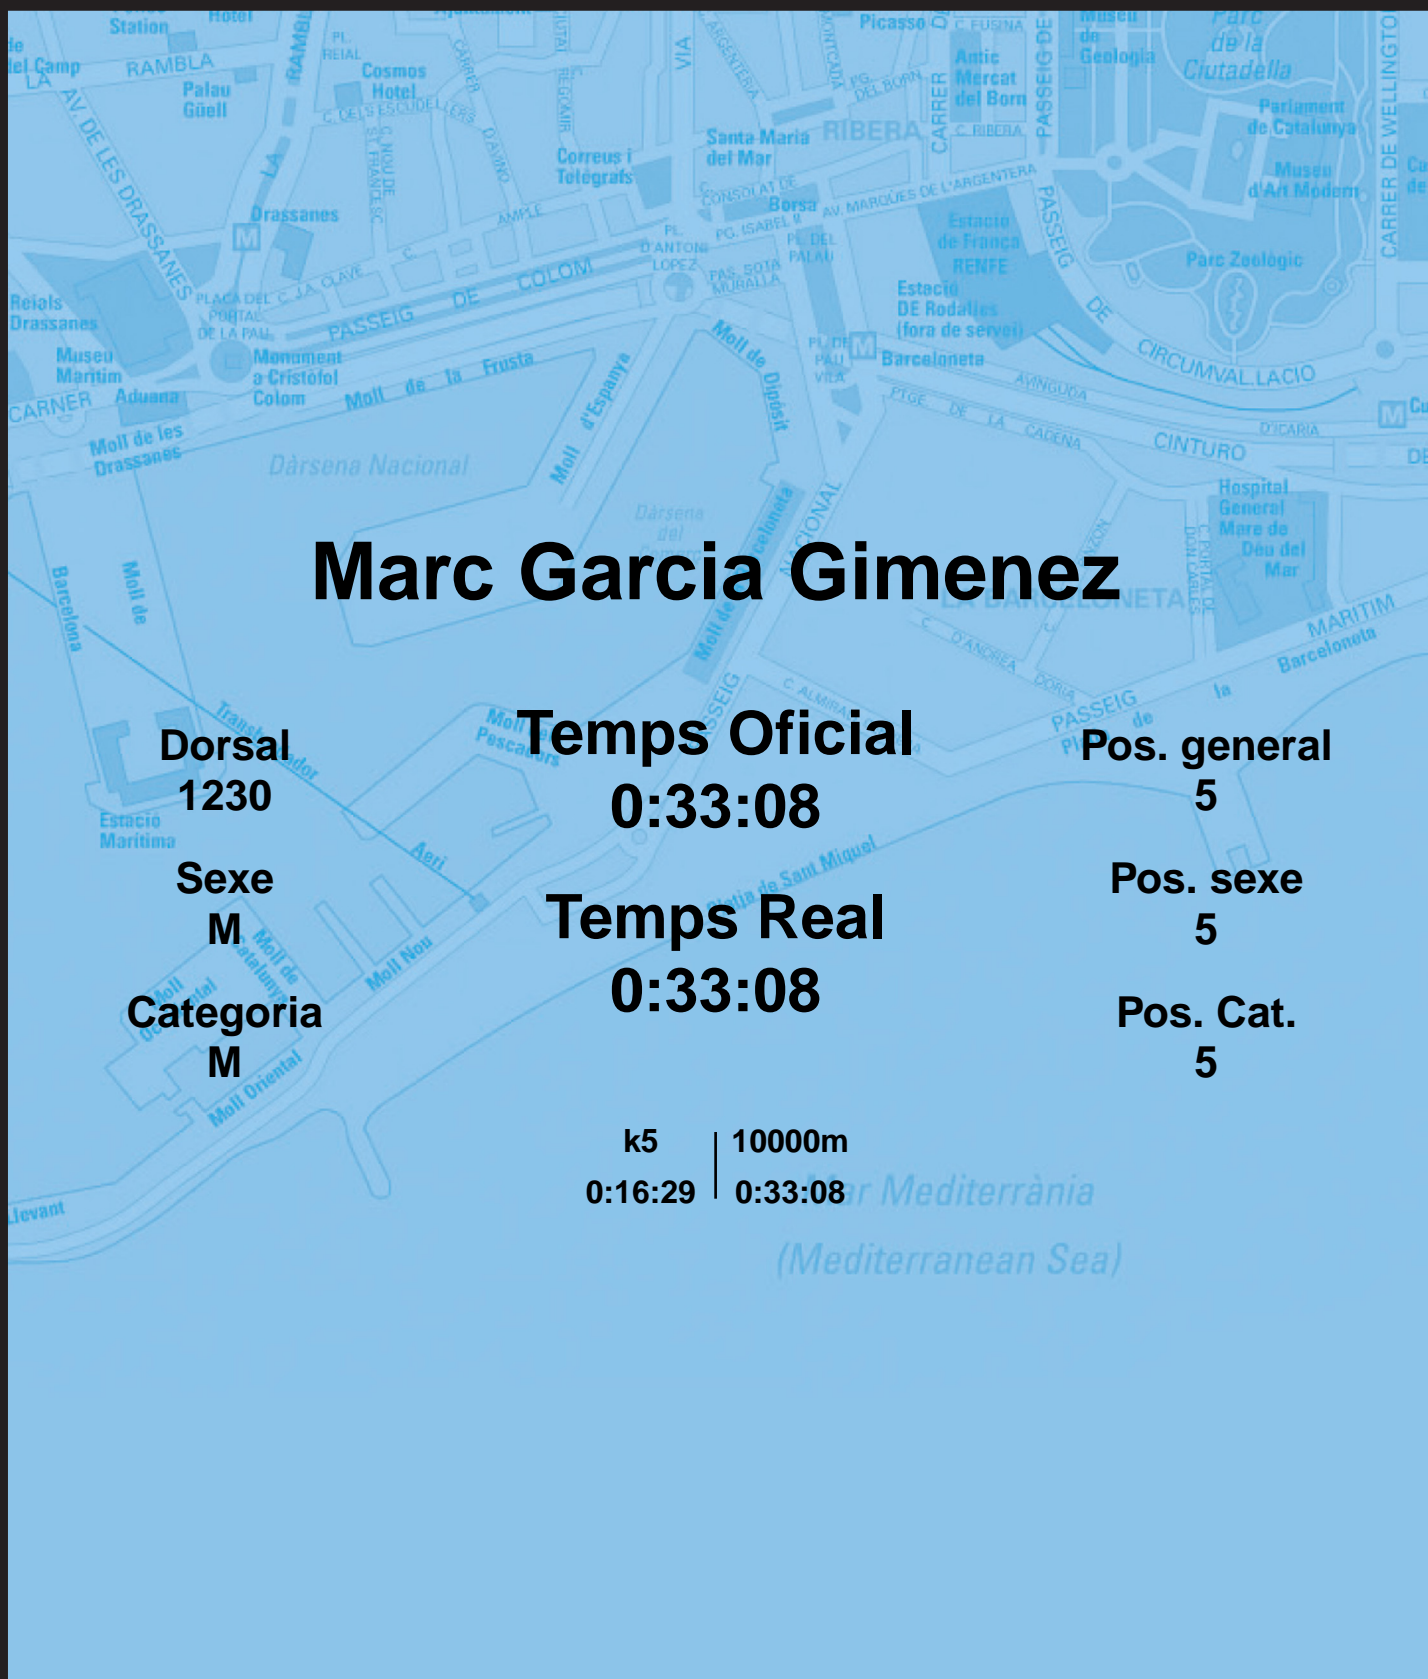

CORREBARRI

Suma't a la festa

16/10/2016

Ajuntament de
Barcelona

Marc Garcia Gimenez

Dorsal
1230

Sexe
M

Categoria
M

Temps Oficial
0:33:08

Temps Real
0:33:08

Pos. general
5

Pos. sexe
5

Pos. Cat.
5

k5 | 10000m
0:16:29 | 0:33:08

Mar Mediterrània
(Mediterranean Sea)