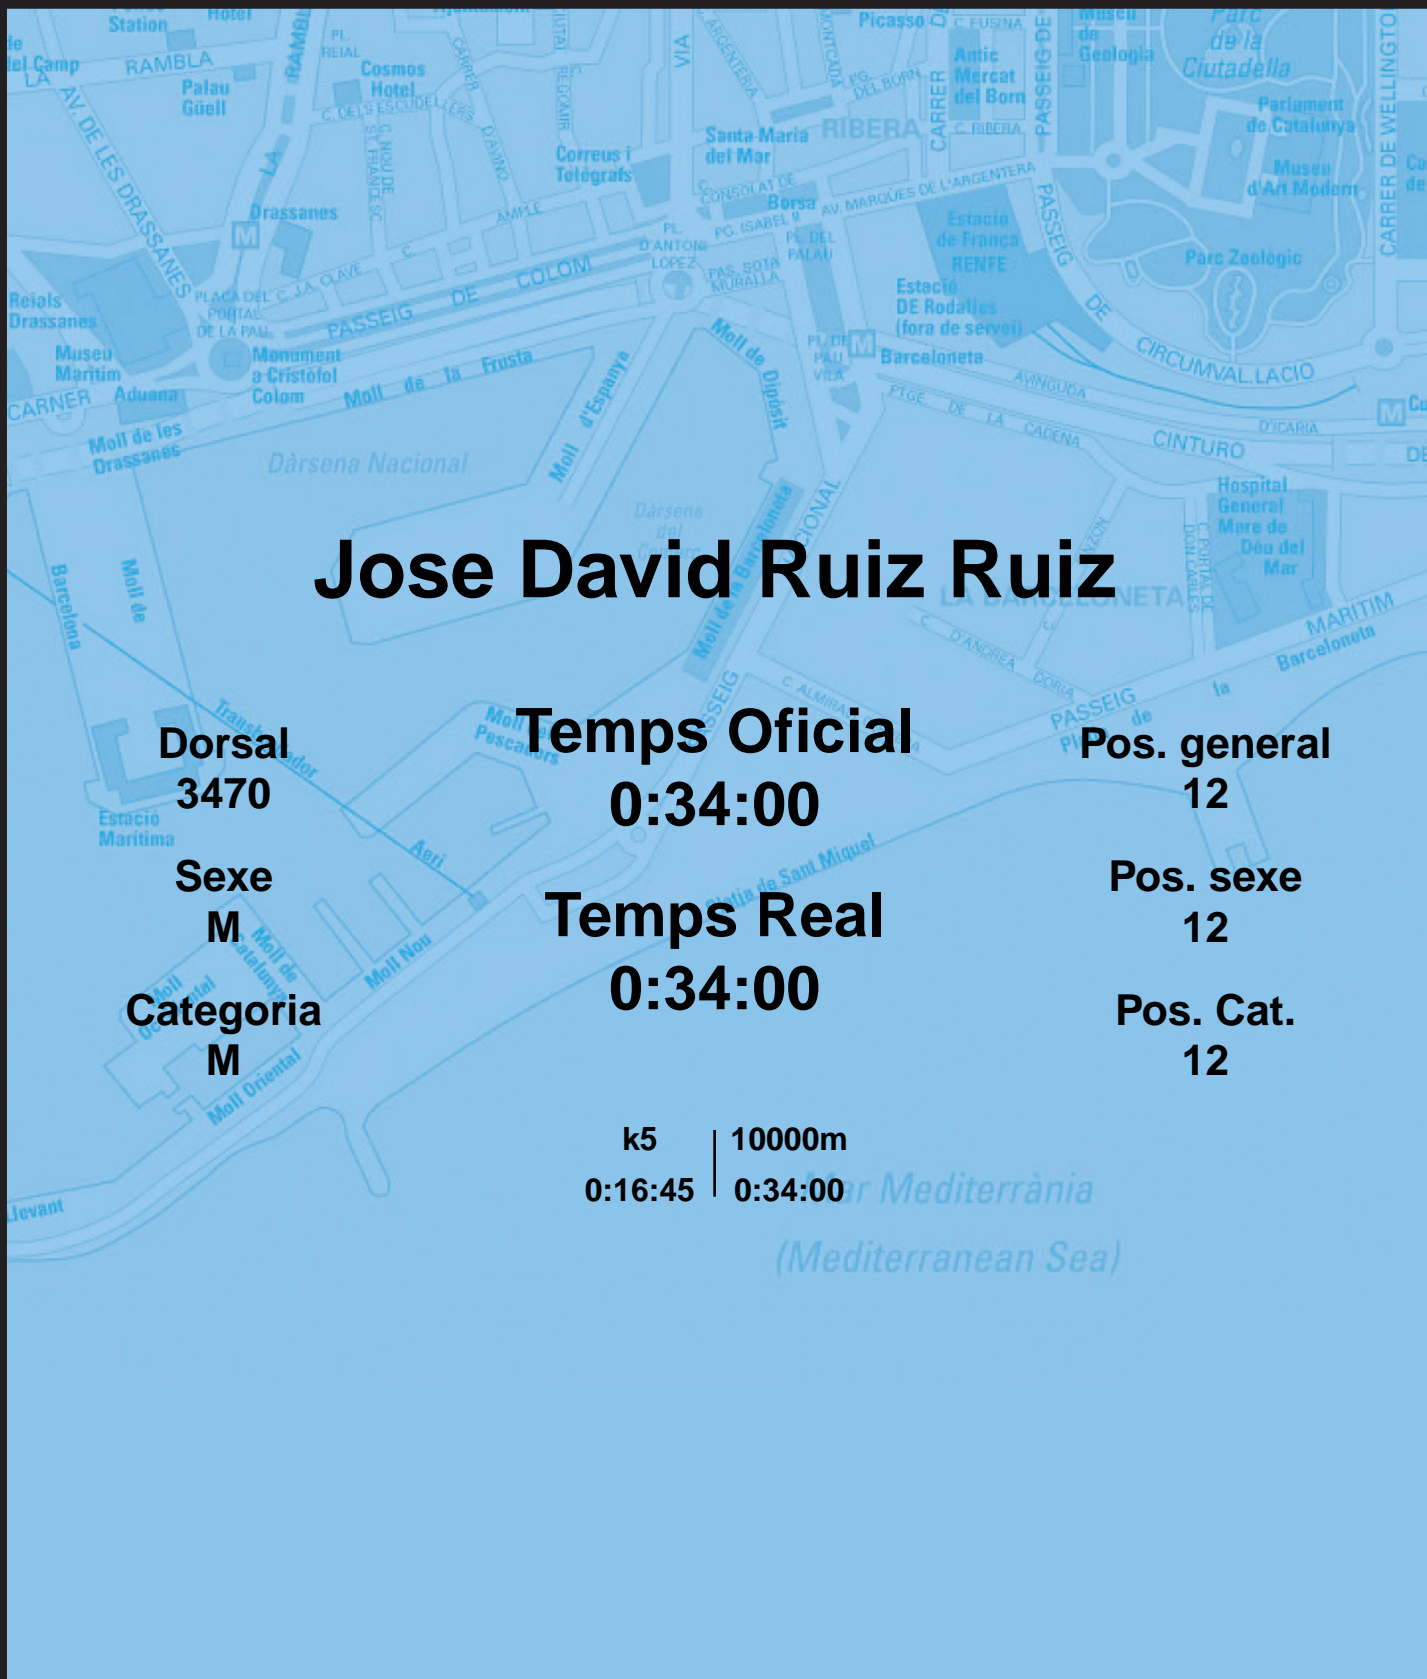

CORREBARRI

Suma't a la festa

16/10/2016

Ajuntament de Barcelona

Jose David Ruiz Ruiz

Dorsal
3470

Sexe
M

Categoria
M

Temps Oficial
0:34:00

Temps Real
0:34:00

Pos. general
12

Pos. sexe
12

Pos. Cat.
12

k5 | 10000m
0:16:45 | 0:34:00

Mar Mediterrània
(Mediterranean Sea)