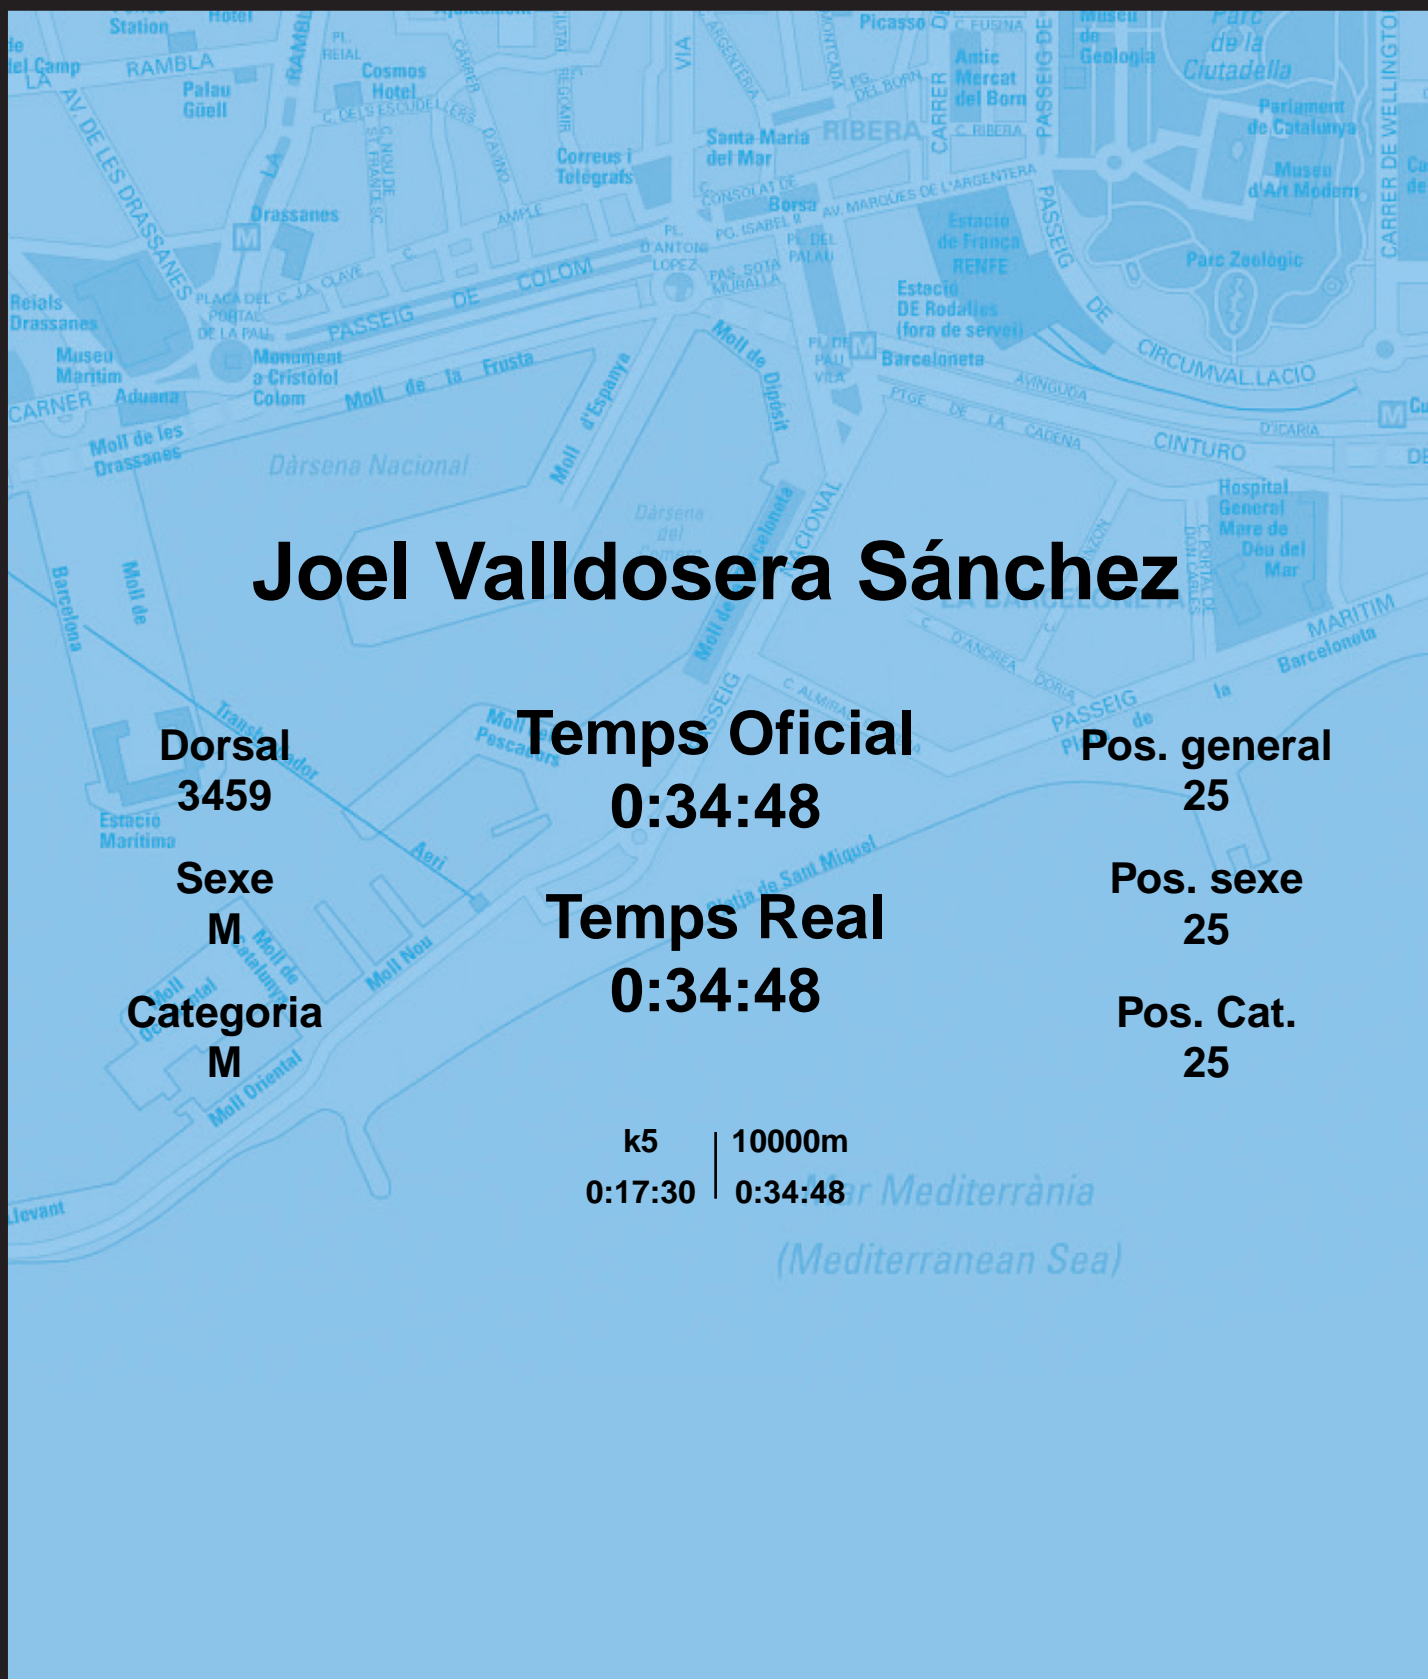

# CORREBARRI

Suma't a la festa

16/10/2016

Ajuntament de  
Barcelona

## Joel Valldosera Sánchez

Dorsal  
3459

Sexe  
M

Categoria  
M

Temps Oficial  
0:34:48

Temps Real  
0:34:48

Pos. general  
25

Pos. sexe  
25

Pos. Cat.  
25

k5 | 10000m  
0:17:30 | 0:34:48

Mar Mediterrània  
(Mediterranean Sea)