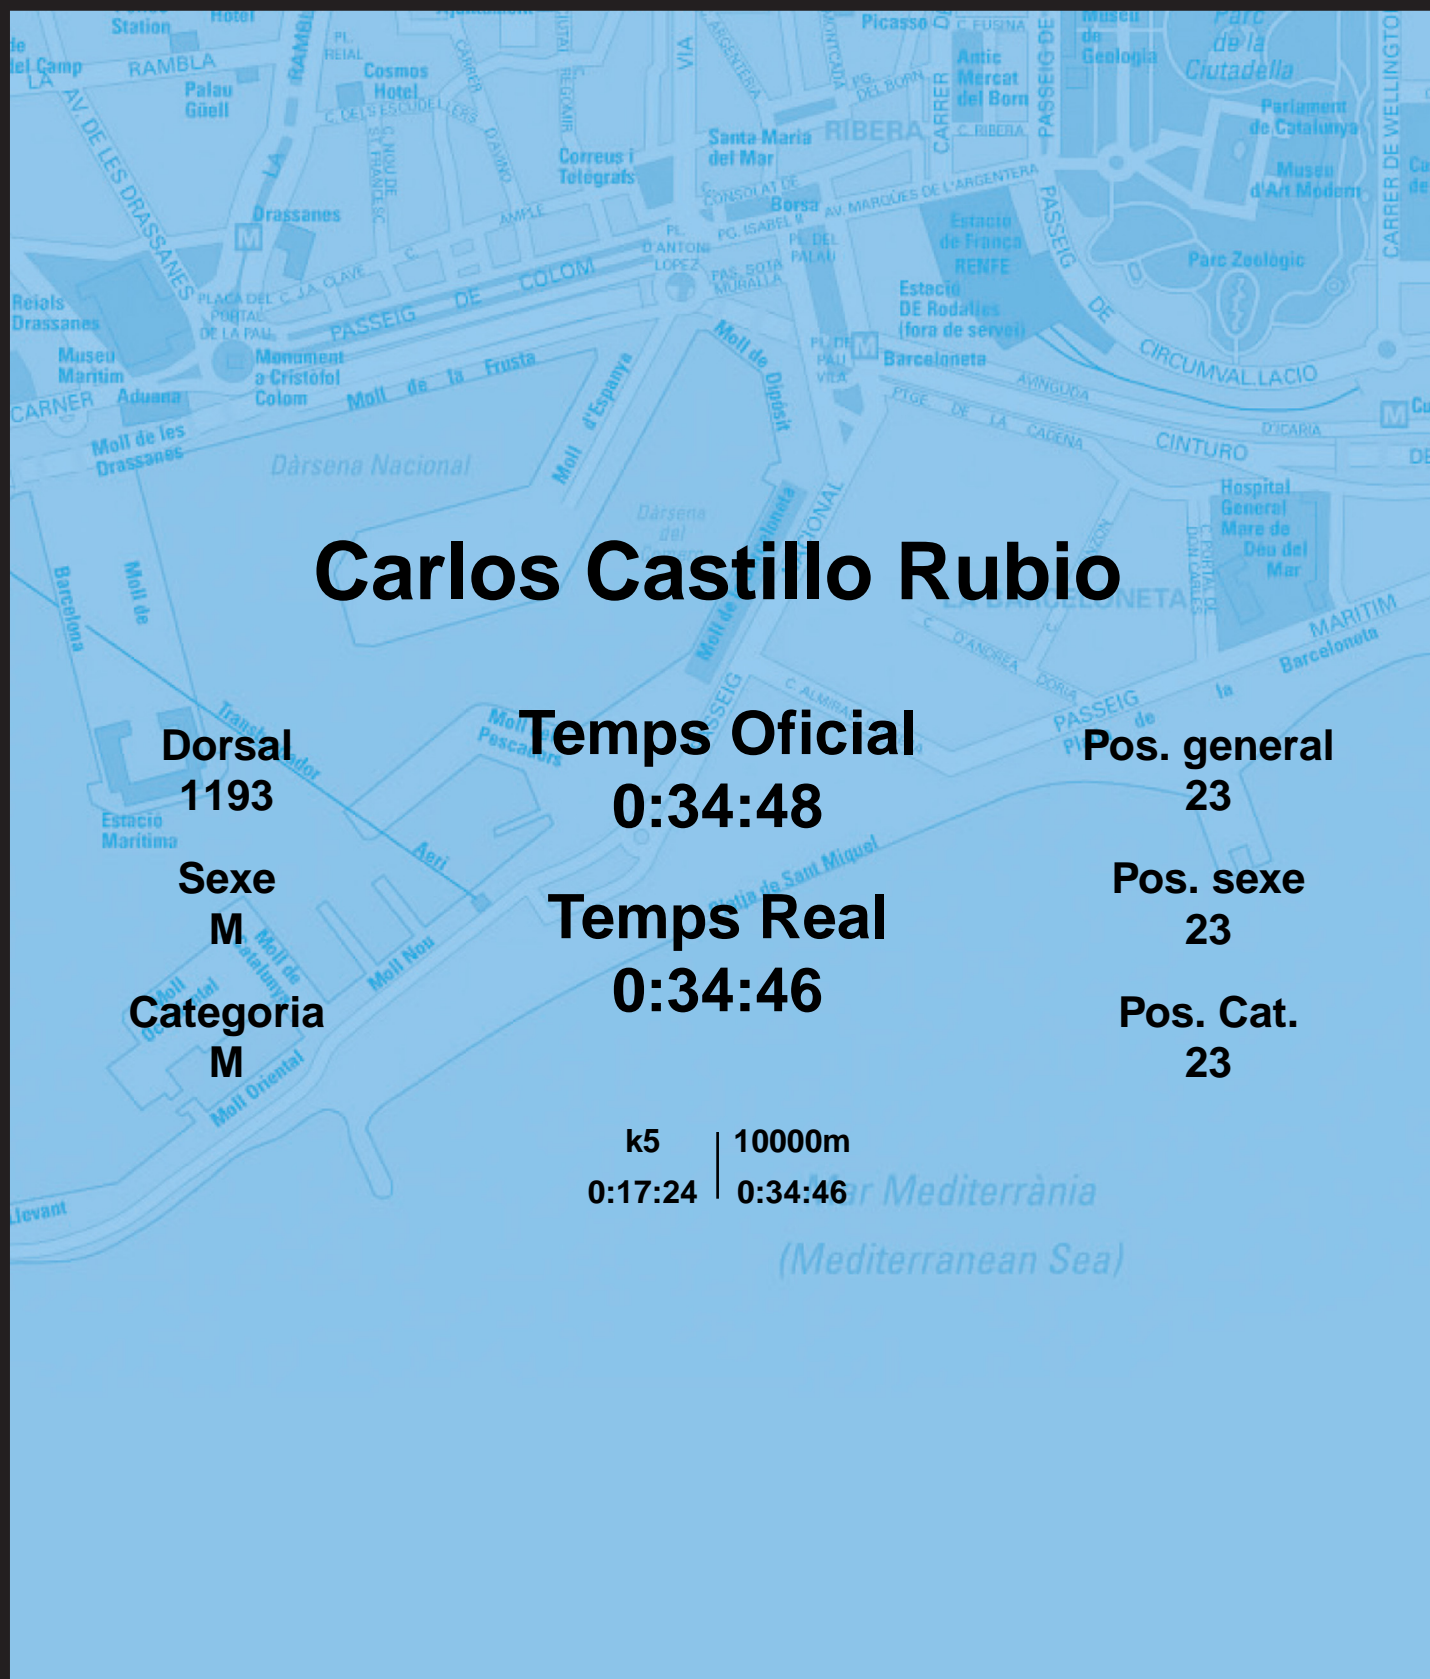

CORREBARRI

Suma't a la festa

16/10/2016

Ajuntament de
Barcelona

Carlos Castillo Rubio

Dorsal
1193

Sexe
M

Categoria
M

Temps Oficial
0:34:48

Temps Real
0:34:46

Pos. general
23

Pos. sexe
23

Pos. Cat.
23

k5 | 10000m
0:17:24 | 0:34:46

Mar Mediterrània
(Mediterranean Sea)