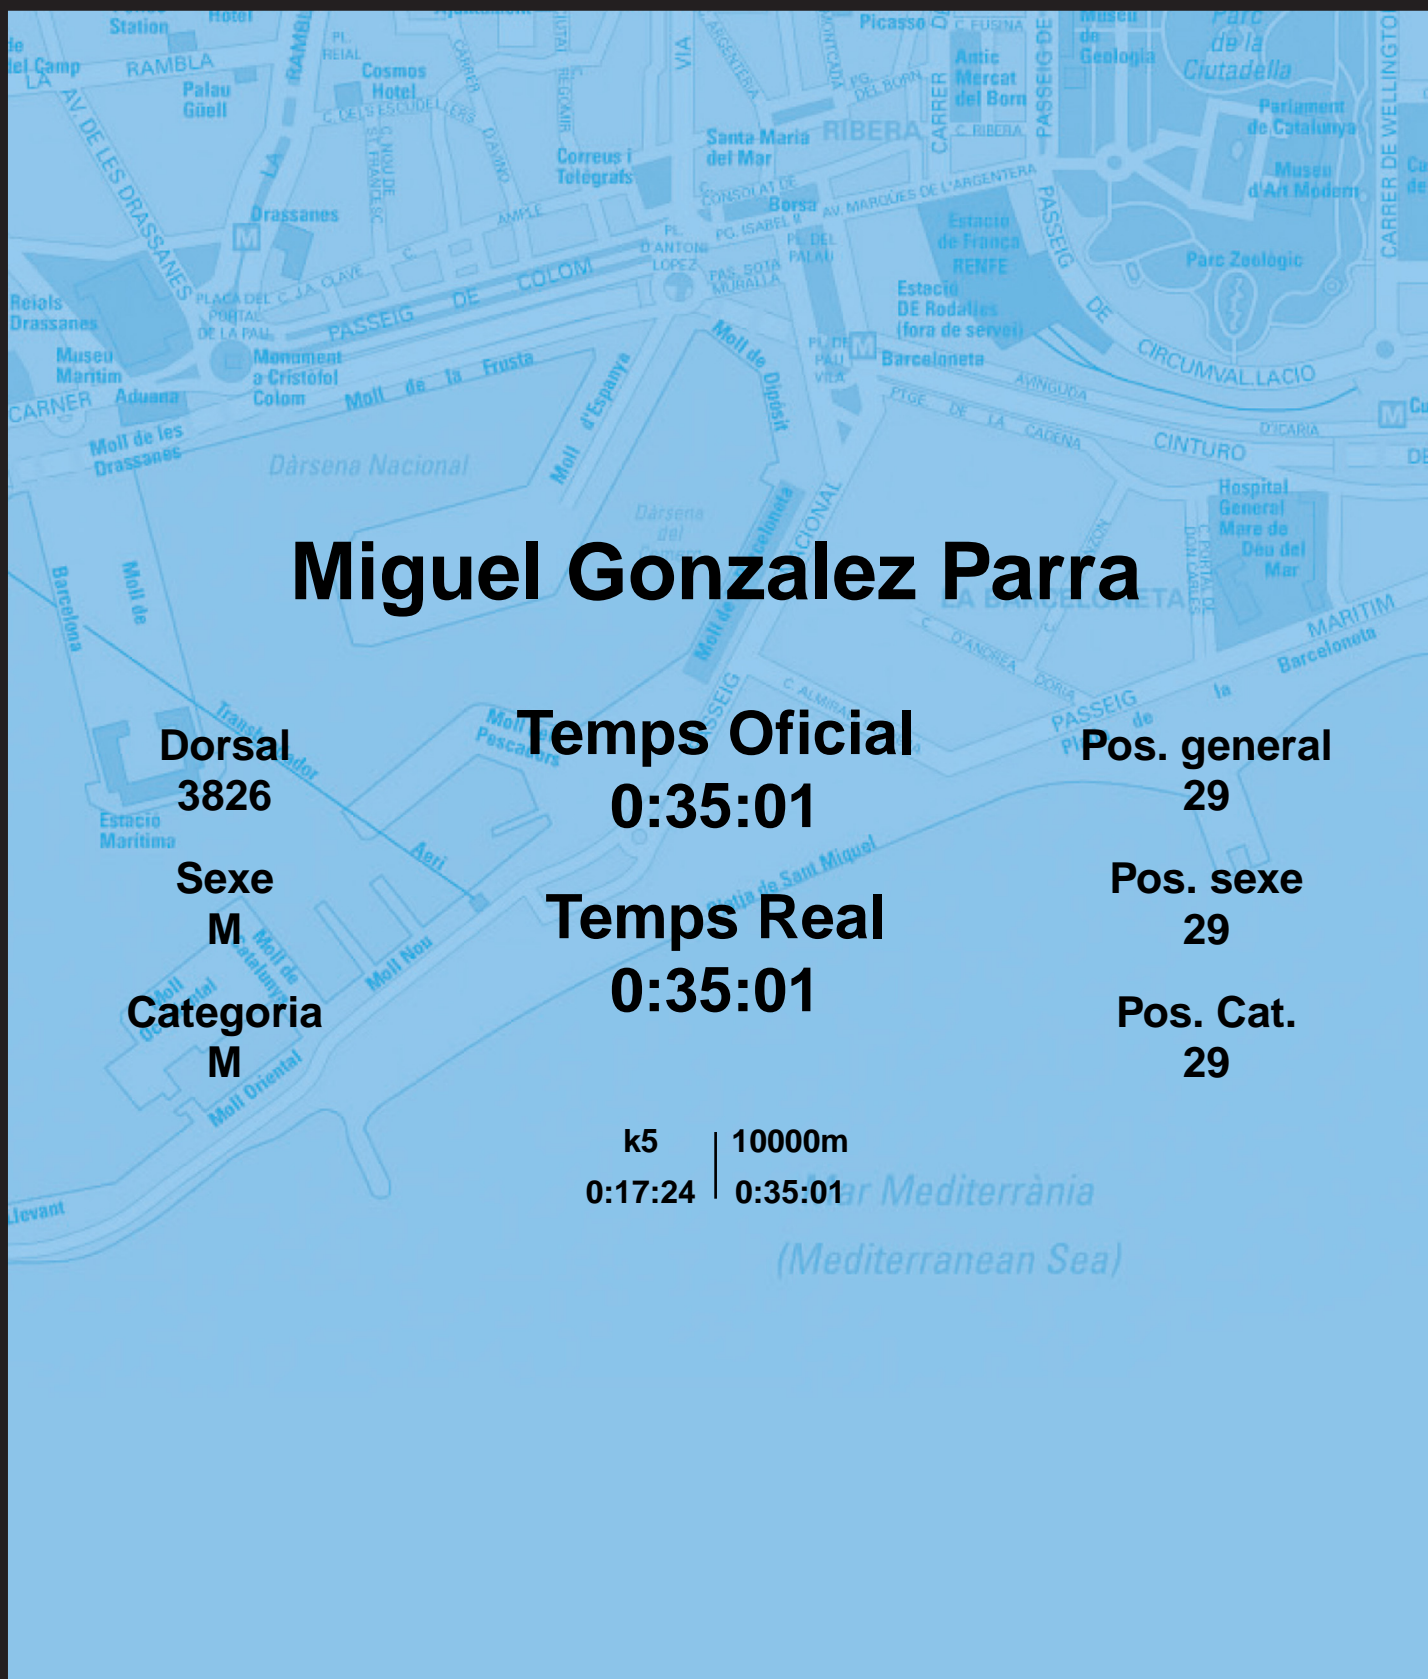

CORREBARRI

Suma't a la festa

16/10/2016

Ajuntament de Barcelona

Miguel Gonzalez Parra

Dorsal
3826

Sexe
M

Categoria
M

Temps Oficial
0:35:01

Temps Real
0:35:01

Pos. general
29

Pos. sexe
29

Pos. Cat.
29

k5 | 10000m
0:17:24 | 0:35:01

Mar Mediterrània
(Mediterranean Sea)