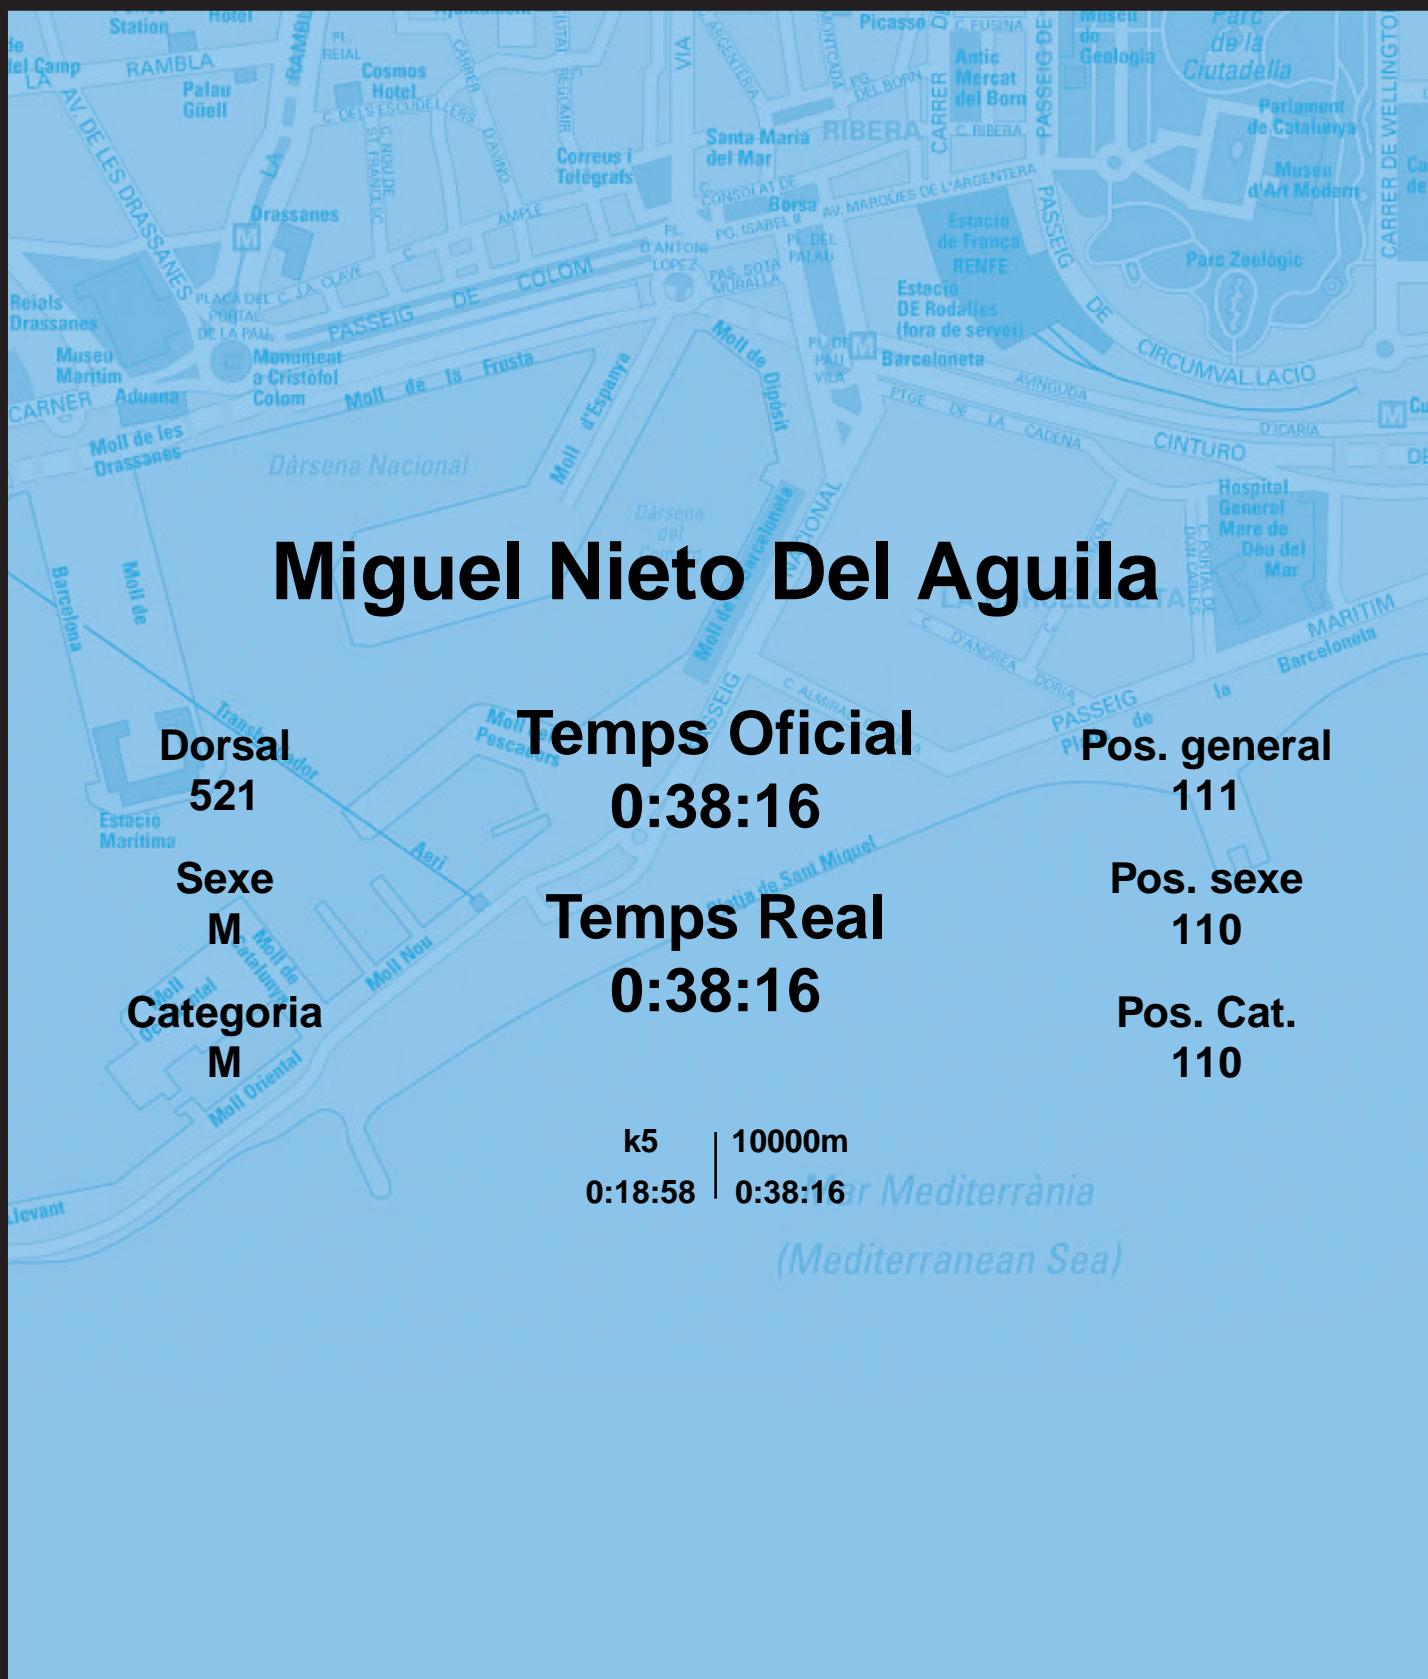

# CORREBARRI

Suma't a la festa

16/10/2016

Ajuntament de  
Barcelona

## Miguel Nieto Del Aguila

Dorsal  
521

Sexe  
M

Categoria  
M

Temps Oficial  
0:38:16

Temps Real  
0:38:16

Pos. general  
111

Pos. sexe  
110

Pos. Cat.  
110

k5 | 10000m  
0:18:58 | 0:38:16

Mar Mediterrània  
(Mediterranean Sea)