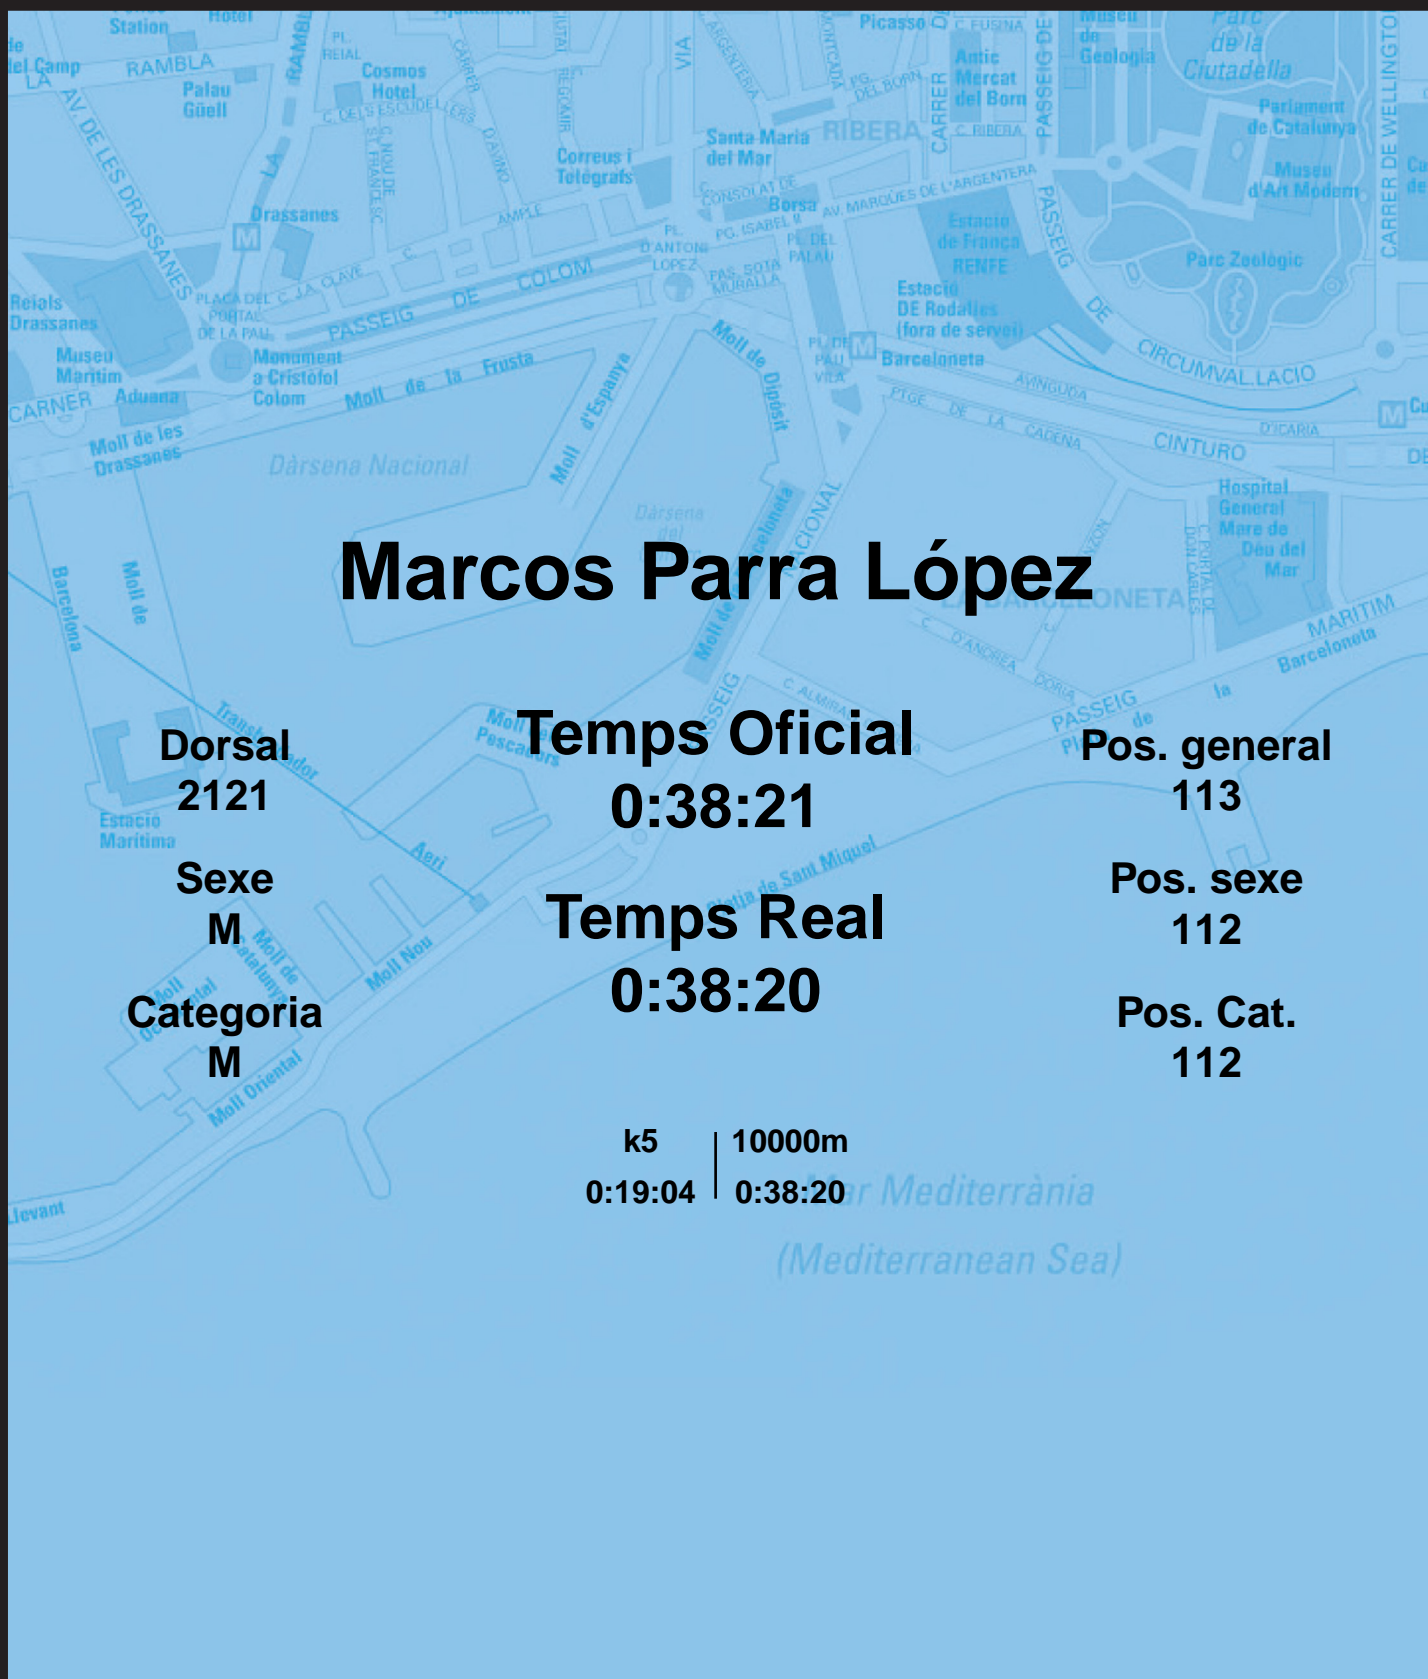

CORREBARRI

Suma't a la festa
16/10/2016

Ajuntament de
Barcelona

Marcos Parra López

Dorsal
2121

Sexe
M

Categoria
M

Temps Oficial
0:38:21

Temps Real
0:38:20

Pos. general
113

Pos. sexe
112

Pos. Cat.
112

k5 | 10000m
0:19:04 | 0:38:20

Mar Mediterrània
(Mediterranean Sea)