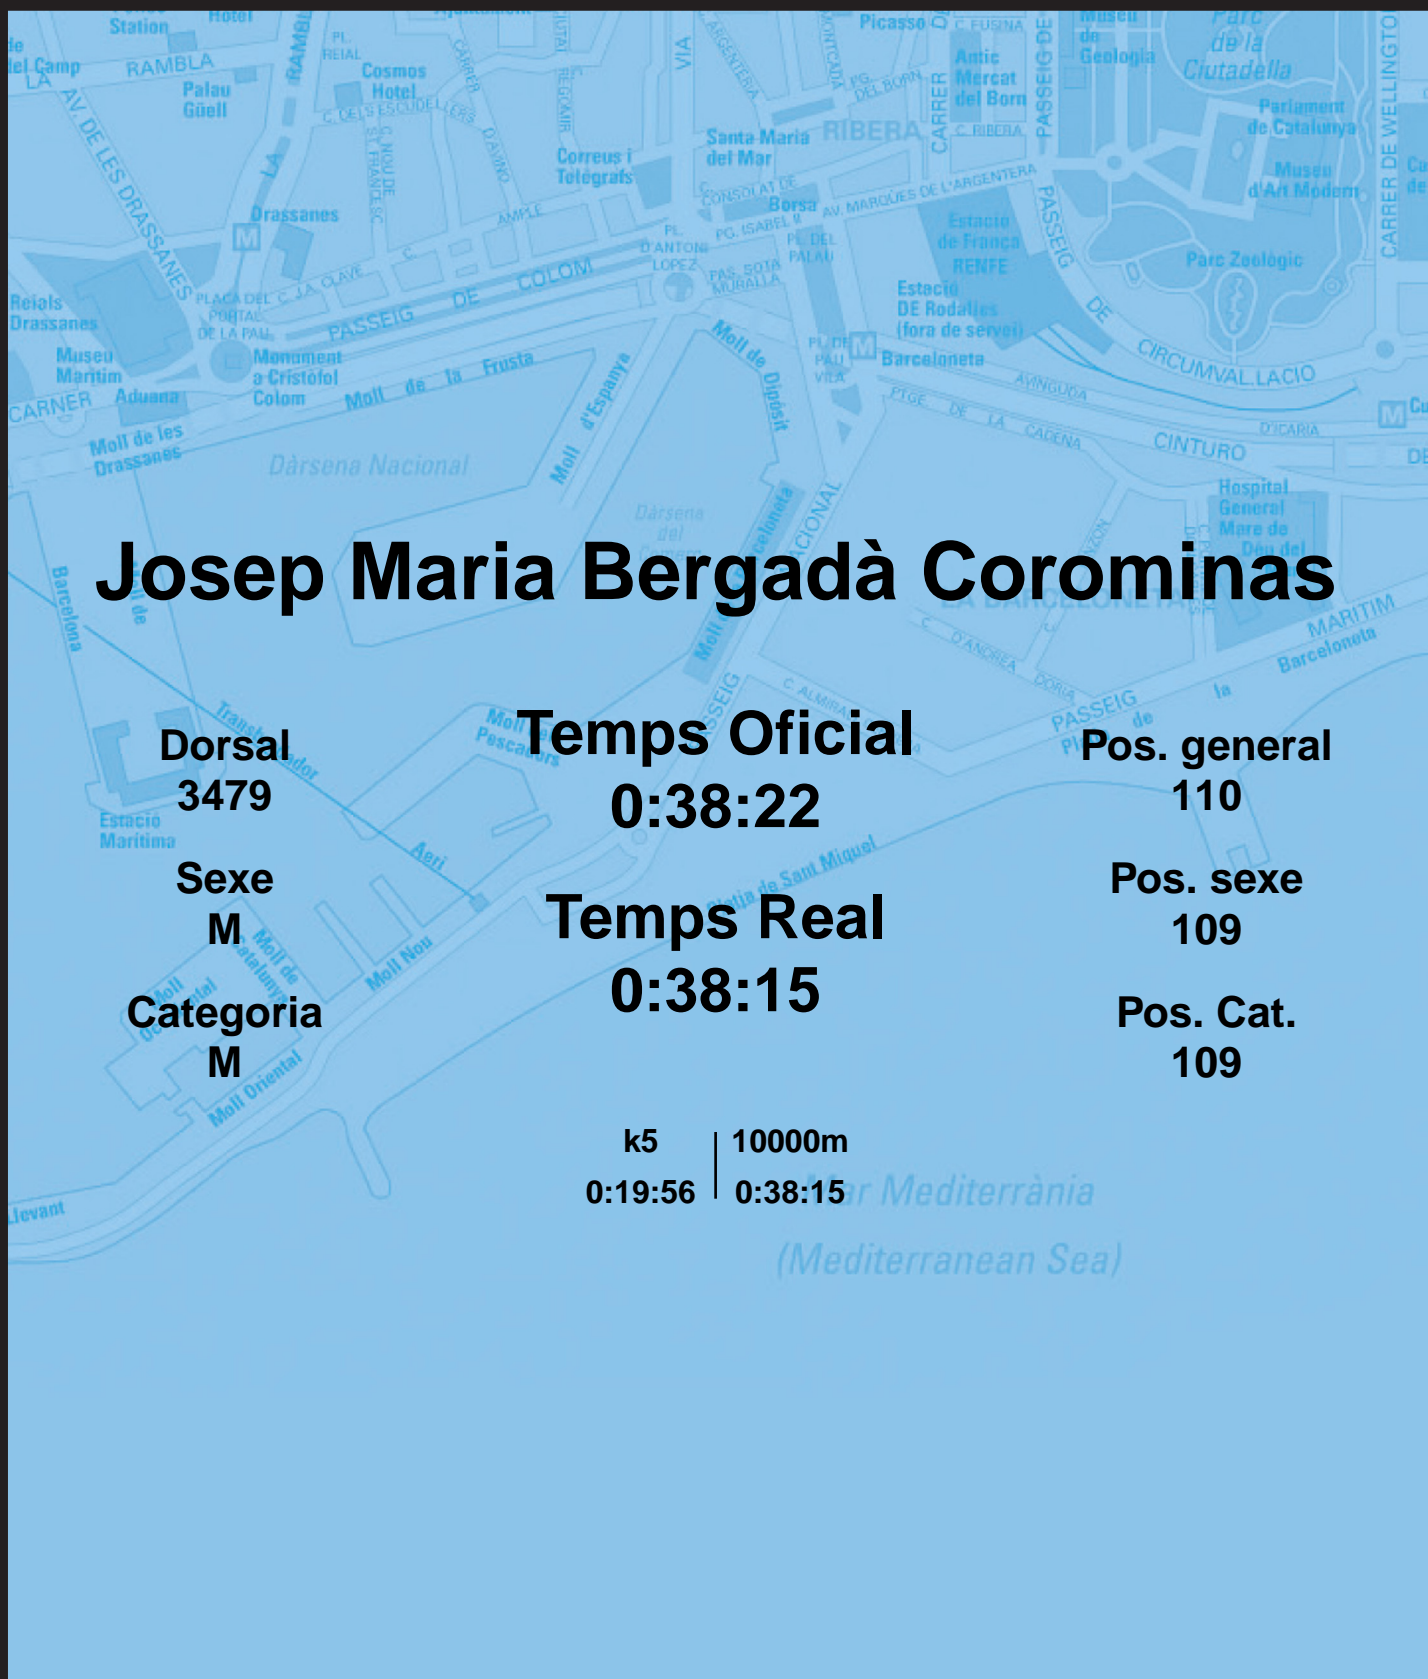

# CORREBARRI

Suma't a la festa  
16/10/2016

Ajuntament de  
Barcelona

## Josep Maria Bergadà Corominas

Dorsal  
3479

Sexe  
M

Categoria  
M

**Temps Oficial**  
**0:38:22**

**Temps Real**  
**0:38:15**

Pos. general  
110

Pos. sexe  
109

Pos. Cat.  
109

k5 | 10000m  
0:19:56 | 0:38:15

Mar Mediterrània  
(Mediterranean Sea)