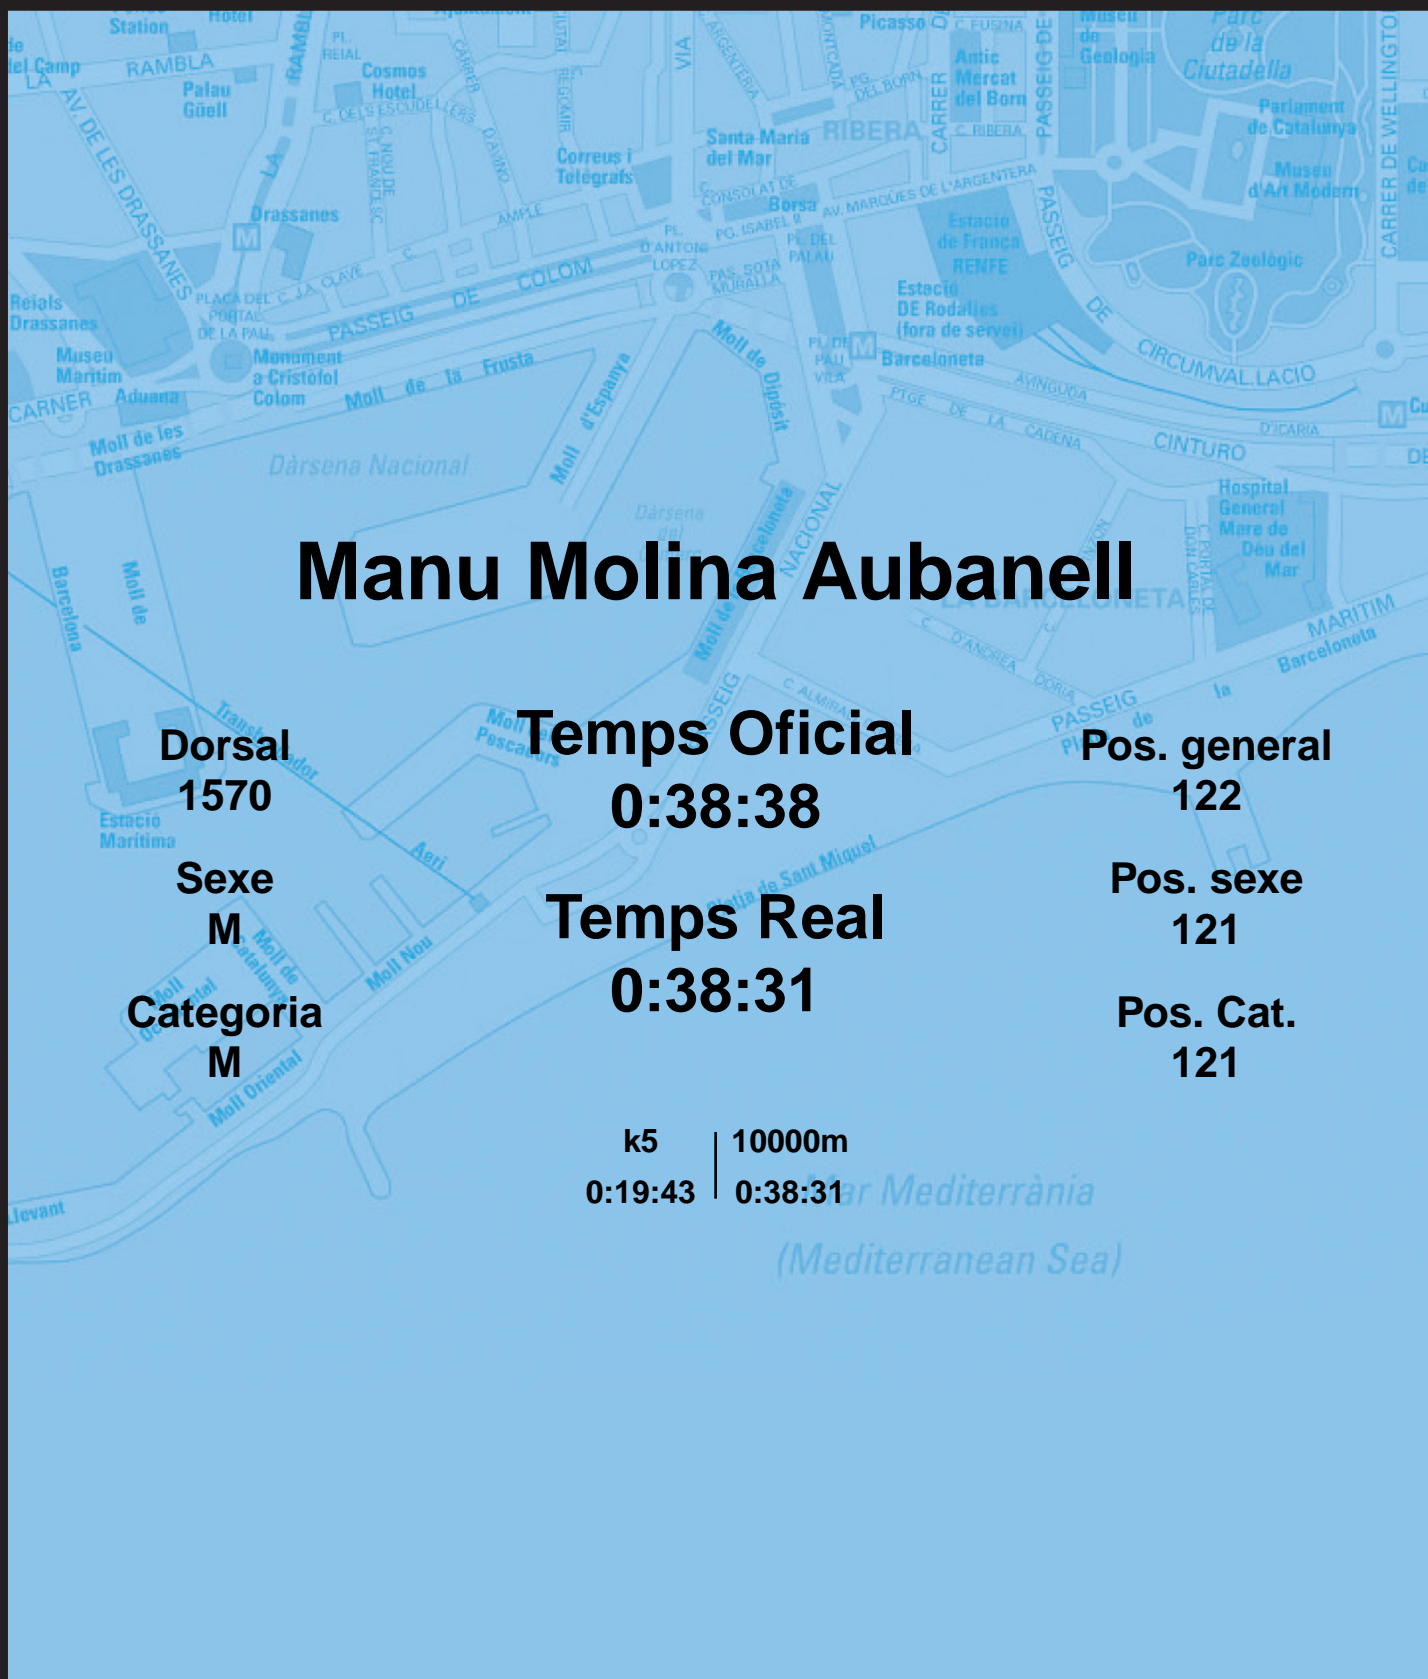

CORREBARRI

Suma't a la festa

16/10/2016

Ajuntament de
Barcelona

Manu Molina Aubanell

Dorsal
1570

Sexe
M

Categoria
M

Temps Oficial
0:38:38

Temps Real
0:38:31

Pos. general
122

Pos. sexe
121

Pos. Cat.
121

k5 | 10000m
0:19:43 | 0:38:31

Mar Mediterrània
(Mediterranean Sea)