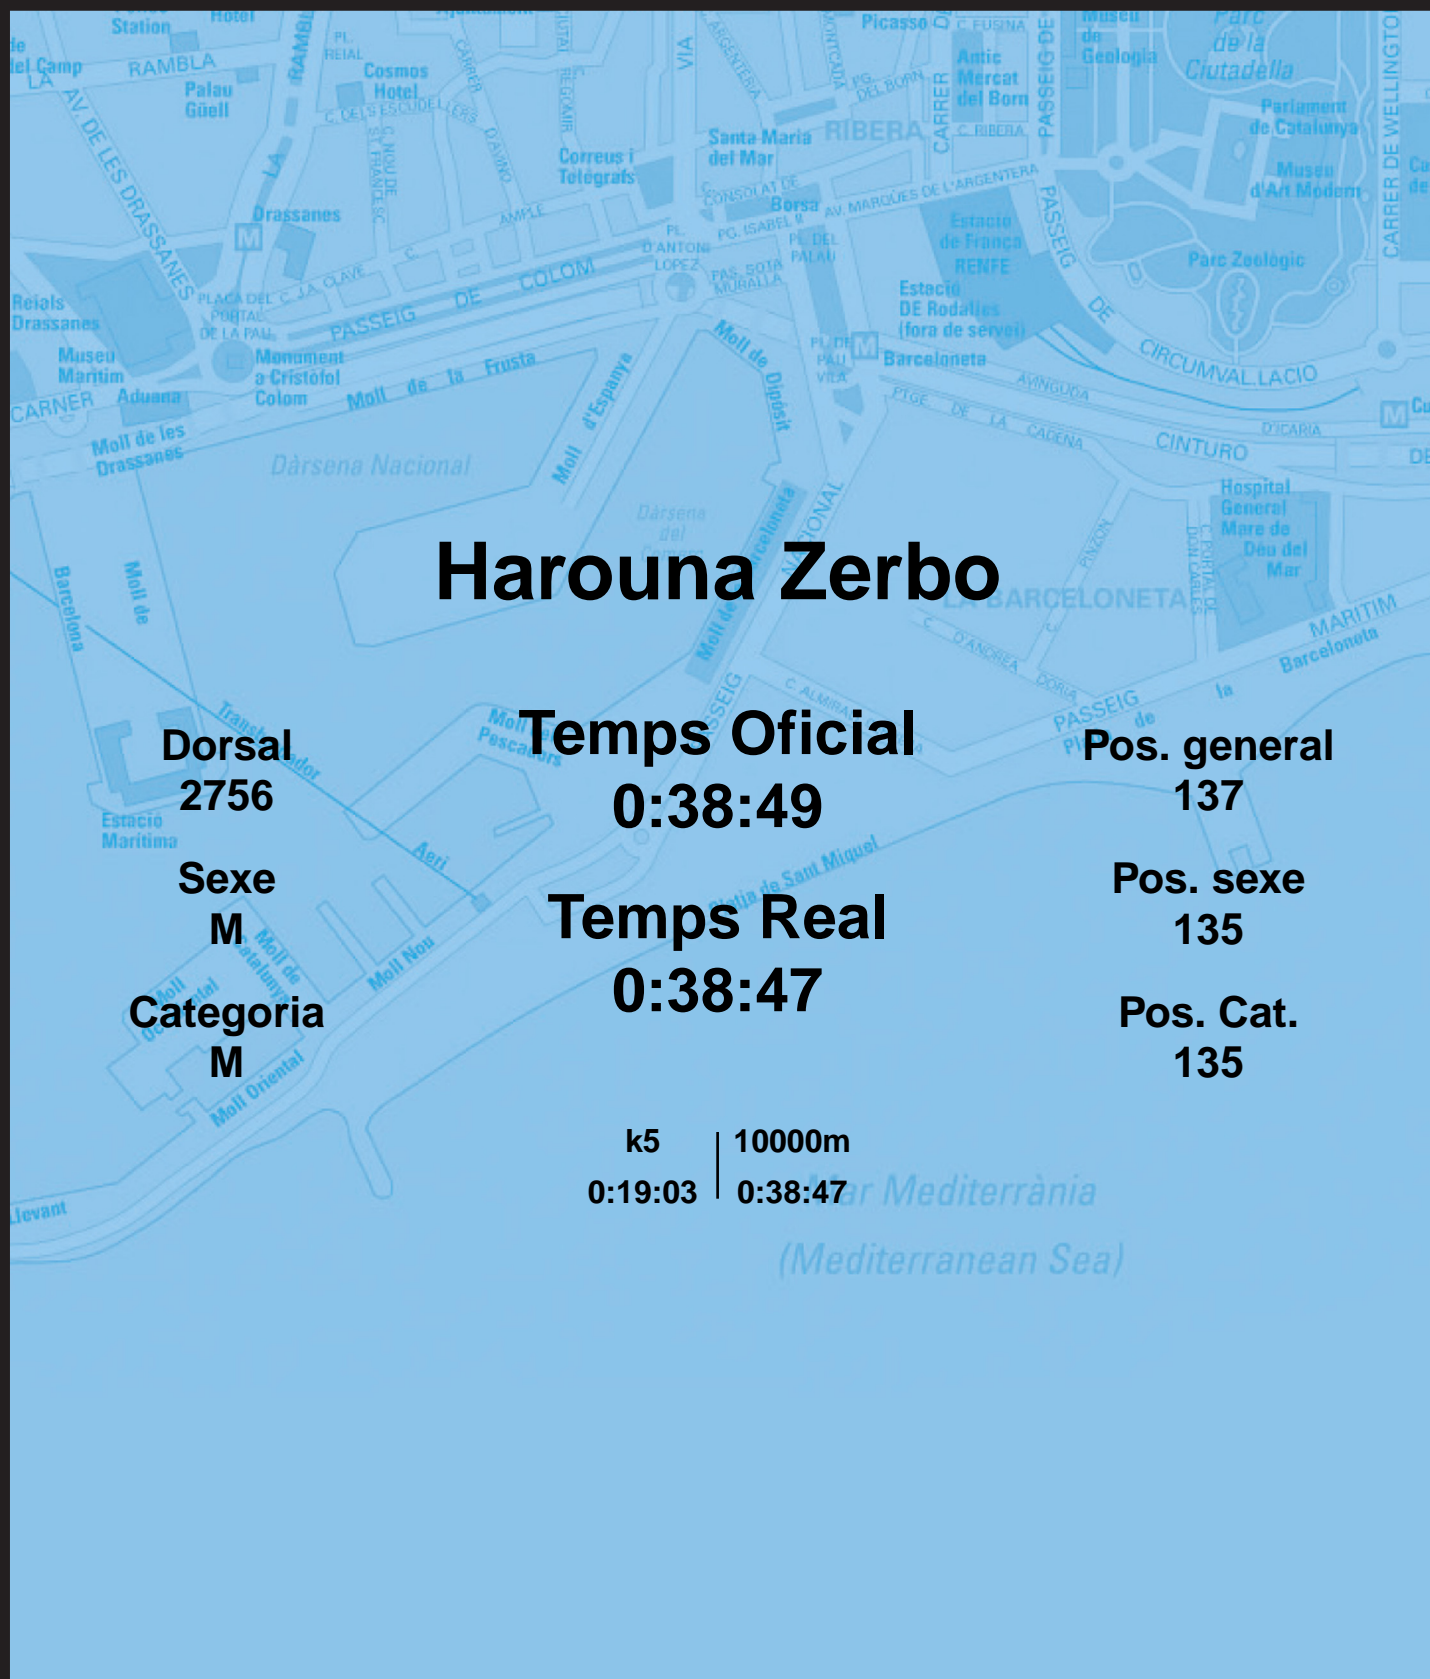

# CORREBARRI

Suma't a la festa

16/10/2016

Ajuntament de  
Barcelona

## Harouna Zerbo

Dorsal  
2756

Sexe  
M

Categoria  
M

Temps Oficial  
0:38:49

Temps Real  
0:38:47

Pos. general  
137

Pos. sexe  
135

Pos. Cat.  
135

k5 | 10000m  
0:19:03 | 0:38:47

Mar Mediterrània  
(Mediterranean Sea)