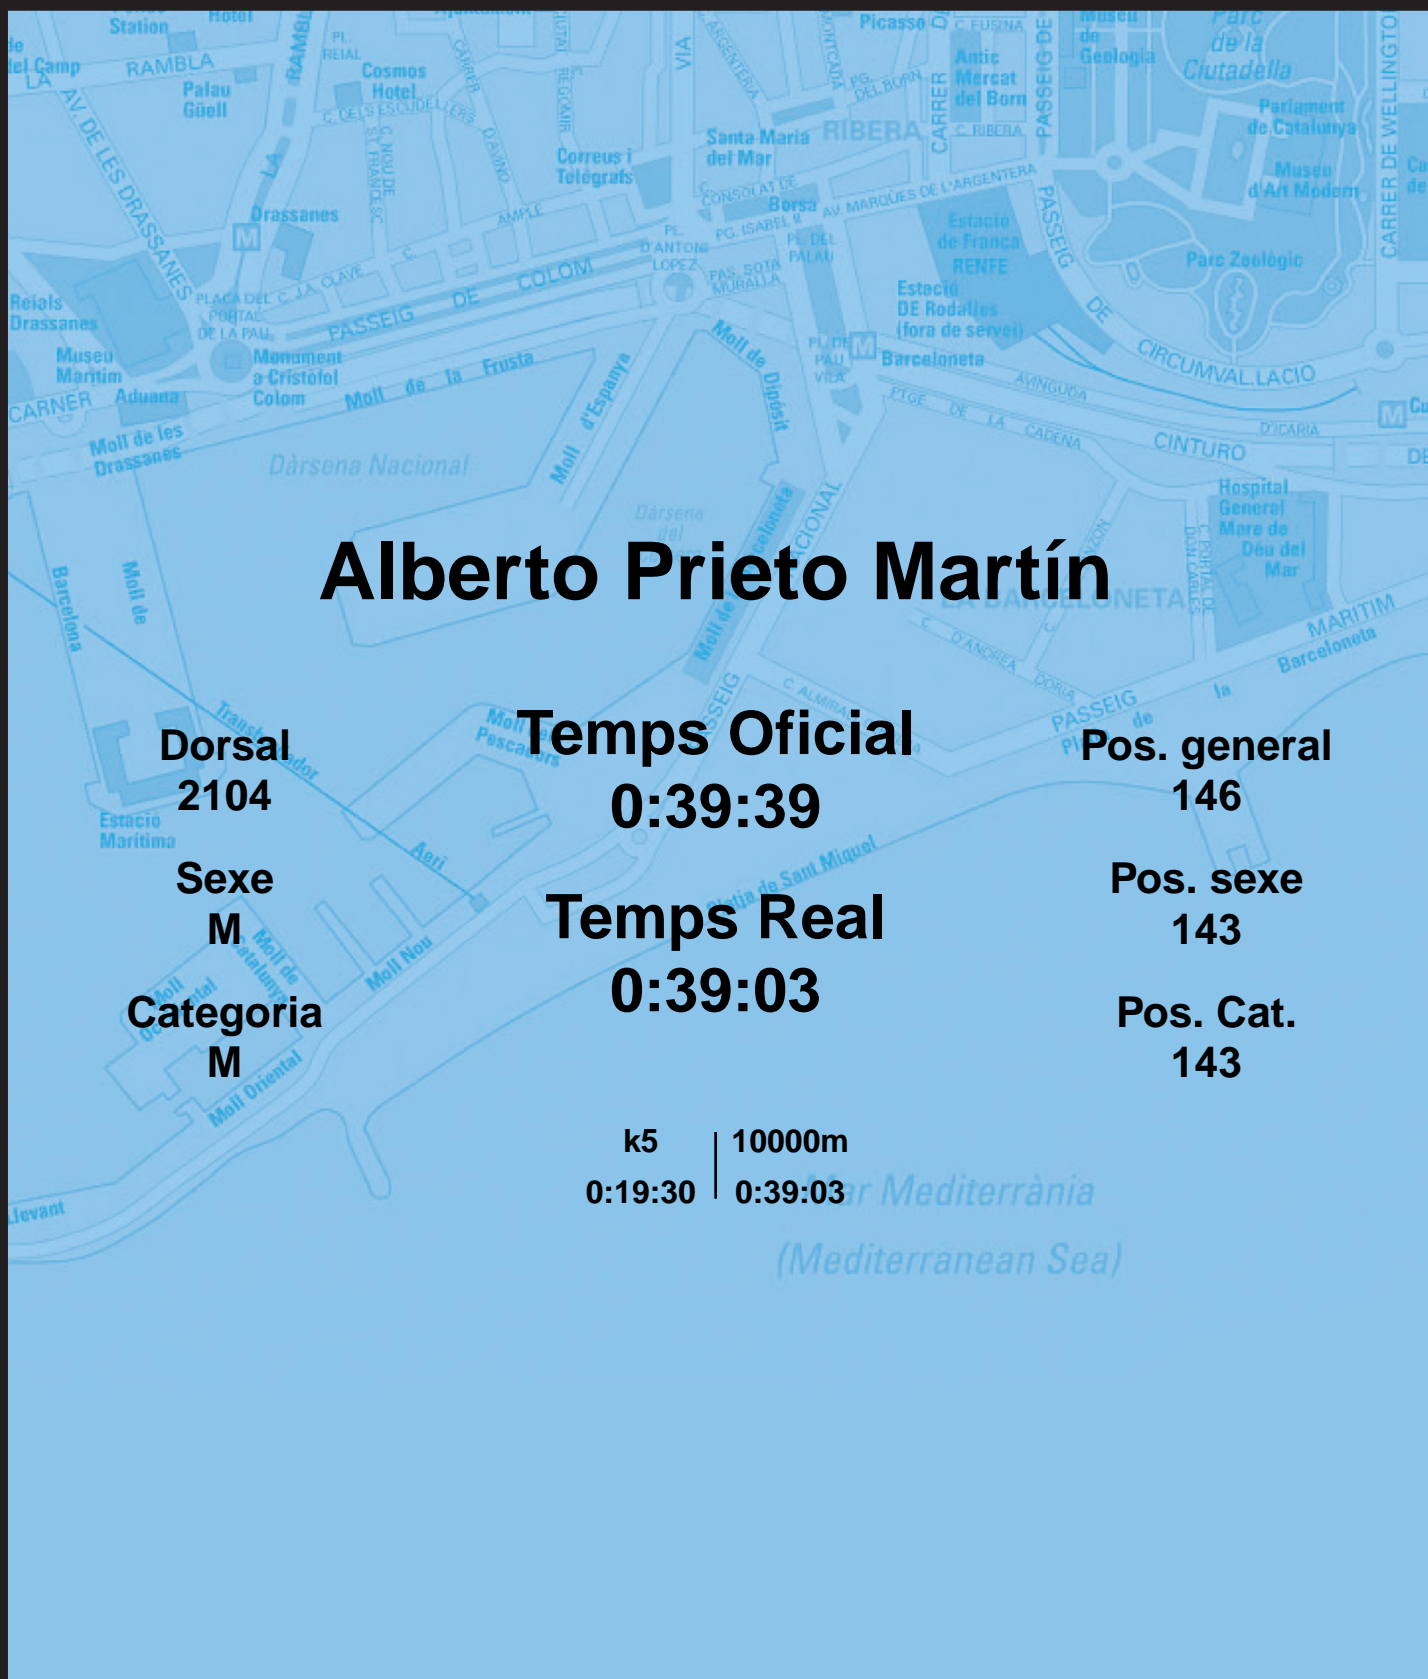

CORREBARRI

Suma't a la festa

16/10/2016

Ajuntament de
Barcelona

Alberto Prieto Martín

Dorsal
2104

Sexe
M

Categoria
M

Temps Oficial
0:39:39

Temps Real
0:39:03

Pos. general
146

Pos. sexe
143

Pos. Cat.
143

k5 | 10000m
0:19:30 | 0:39:03

Mar Mediterrània
(Mediterranean Sea)