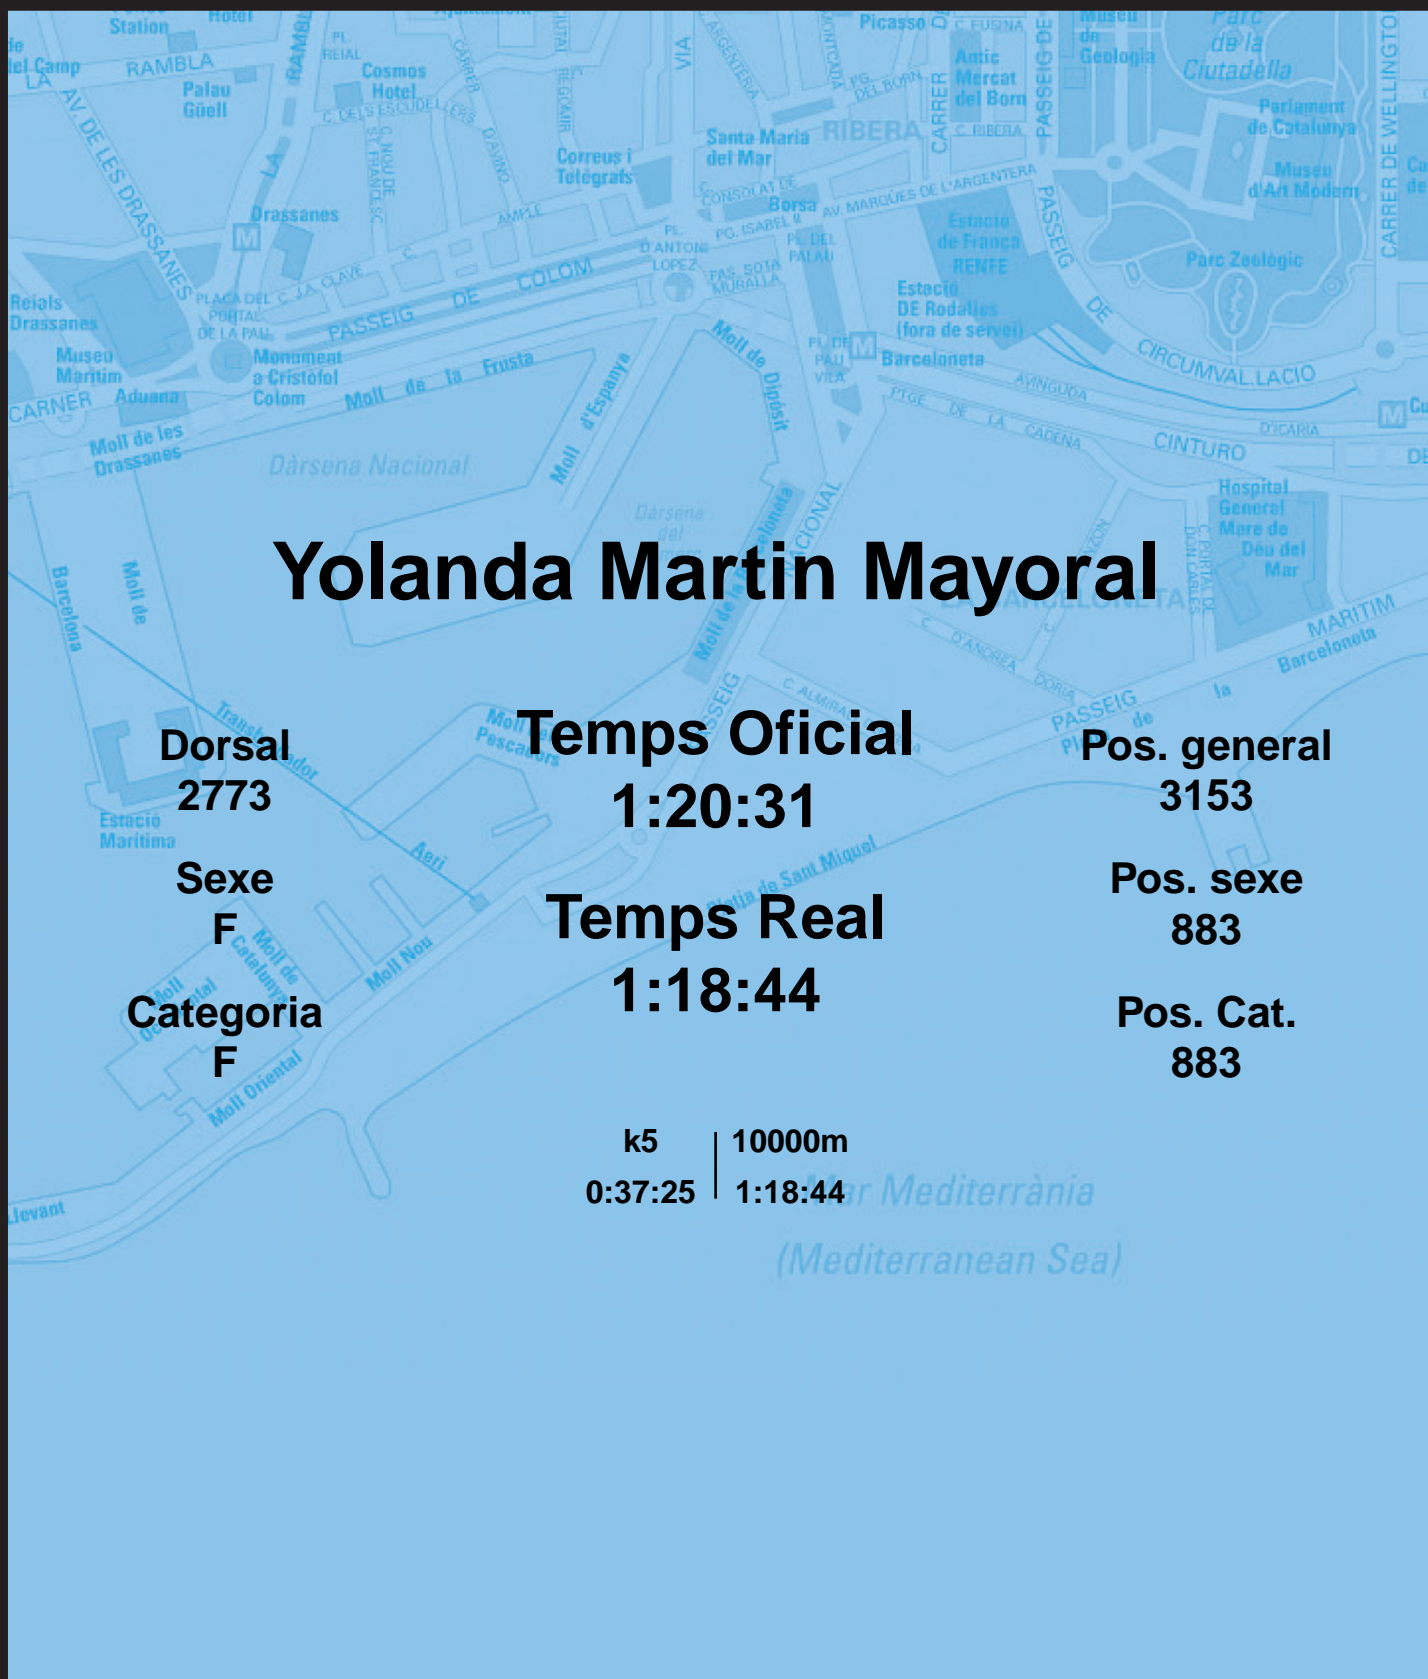

CORREBARRI

Suma't a la festa

16/10/2016

Ajuntament de Barcelona

Yolanda Martin Mayoral

Dorsal
2773

Sexe
F

Categoria
F

Temps Oficial
1:20:31

Temps Real
1:18:44

Pos. general
3153

Pos. sexe
883

Pos. Cat.
883

k5 | 10000m
0:37:25 | 1:18:44

Mar Mediterrània
(Mediterranean Sea)