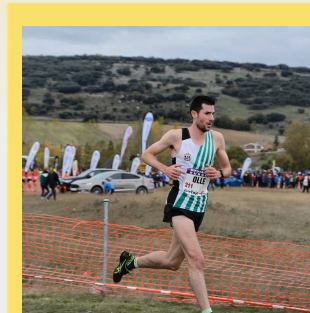

## DIPLOMA

**Mitja Marató de Granollers - LA MITJA - 21k**  
**07-02-2016**

**Albert Ollé Aldeguer**

**Dorsal**  
79

**Temps Oficial**  
1:11:33

**Pos. general**  
27

**Sexe**  
M

**Temps Real**  
1:11:31