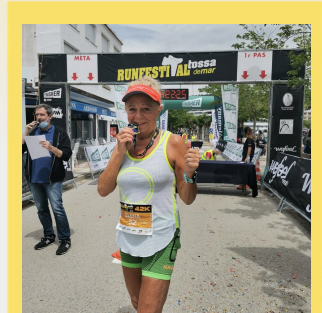

CHAMPIONCHIP

DIPLOMA

**10km urbans de Manresa - 10k
28-10-2012**

Elena Segura Rius

**Dorsal
818**

**Sexe
F**

**Categoria
F4**

**Temps Oficial
0:49:39**