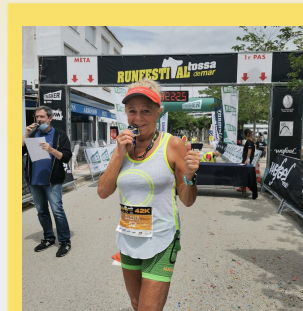

CHAMPIONCHIP

DIPLOMA

Cursa de Premià de Mar - 10k
28-06-2014

Elena Segura Rius

Dorsal
283

Sexe
F

Categoria
Sb55F

Temps Oficial
0:48:31