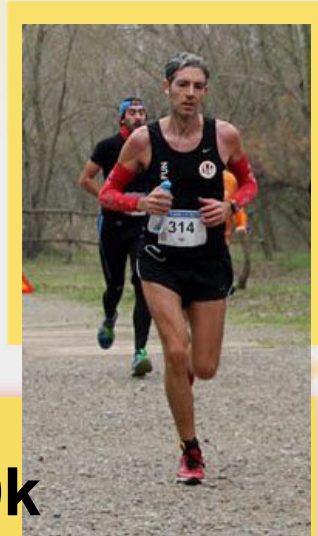

# CHAMPIONCHIP

## DIPLOMA

**Cursa del Port de BCN - 10k**  
**14-06-2014**

**Sergi Nadal Casas**

**Dorsal**  
96

**Sexe**  
M

**Categoria**  
SenM

**Temps Oficial**  
**0:41:33**

**Temps Real**  
**0:41:31**