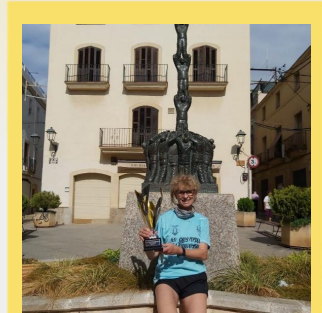

CHAMPIONCHIP

DIPLOMA

Sant Silvestre del Masnou - Dones
26-12-2011

Maria Marcè Mata

Dorsal
494

Sexe
F

Categoria
F12

Temps Oficial
0:22:42