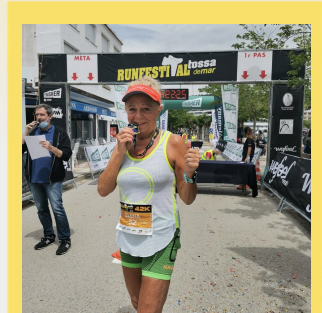

CHAMPIONCHIP

DIPLOMA

Sant Silvestre del Masnou - Dones
26-12-2011

Elena Segura Rius

Dorsal
660

Sexe
F

Categoria
F11

Temps Oficial
0:22:09