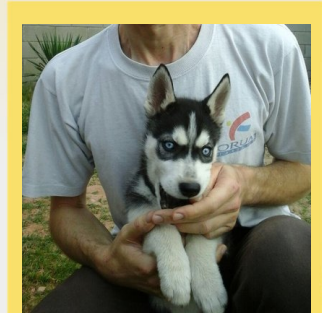

CHAMPIONCHIP

DIPLOMA

Cursa de la Mercè - 10k
16-09-2012

Josep Bruch Sellares

Dorsal
11475

Sexe
M

Categoria
M

Temps Oficial
1:04:05