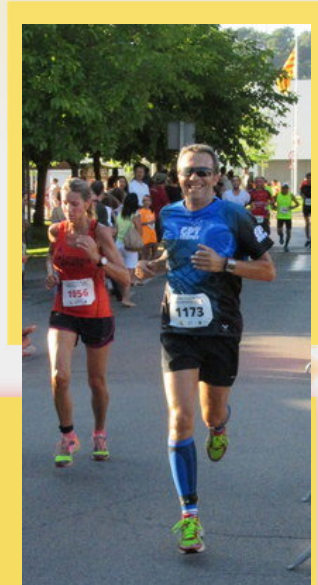

CHAMPIONCHIP

DIPLOMA

Cursa de la Mercè - 10k
16-09-2012

Francesc Alemany Mateu

Dorsal
167

Temps Oficial
0:42:33

Pos. general
749

Sexe
M