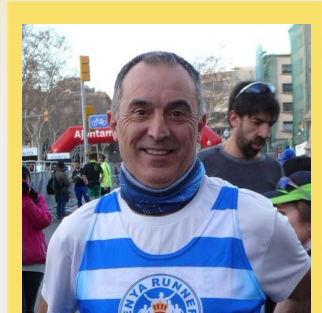

CHAMPIONCHIP

DIPLOMA

Cursa de la Mercè - 10k
16-09-2012

Manel Segura Bermejo

Dorsal
2202

Sexe
M

Categoria
M

Temps Oficial
0:44:07