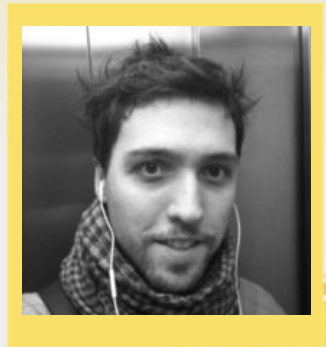

CHAMPIONCHIP

DIPLOMA

Cursa de la Mercè - 10k
16-09-2012

Marc Gili Subirós

Dorsal
3000

Sexe
M

Categoria
M

Temps Oficial
0:50:05