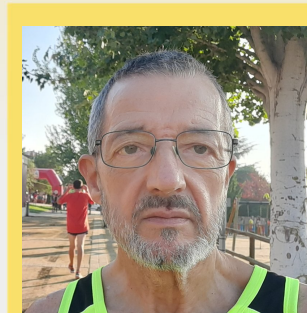

## DIPLOMA

**Cursa de la Mercè - 10k**  
**16-09-2012**

**Sintu Rodriguez Soriano**

**Dorsal**  
**4272**

**Temps Oficial**  
**1:08:46**

**Pos. general**  
**11243**

**Sexe**  
**M**

**Temps Real**  
**1:06:44**