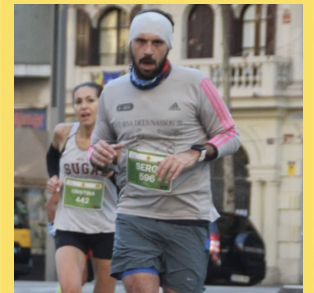

## DIPLOMA

**Cursa de la Mercè - 10k**  
**16-09-2012**

**Sergi Pros Parés**

**Dorsal**  
**5731**

**Sexe**  
**M**

**Categoria**  
**M**

**Temps Oficial**  
**1:01:56**

**Temps Real**  
**0:56:30**