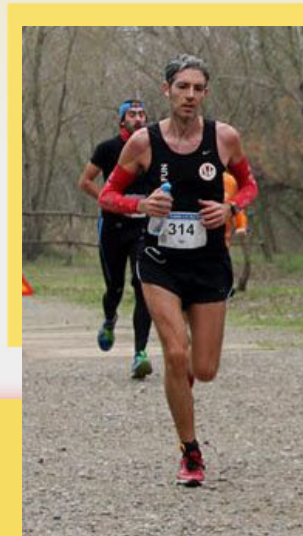

# CHAMPIONCHIP

## DIPLOMA

**Cursa de la Mercè - 10k**  
**16-09-2012**

**Sergi Nadal Casas**

**Dorsal**  
**734**

**Sexe**  
**M**

**Categoria**  
**M**

**Temps Oficial**  
**0:46:35**

**Temps Real**  
**0:45:35**