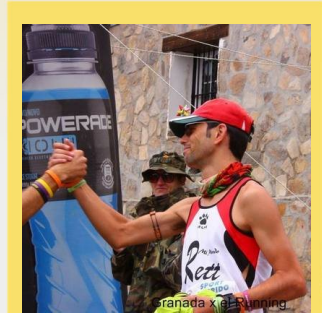

CHAMPIONCHIP

DIPLOMA

Cursa de la Mercè - 10k
16-09-2012

Enric Isart Valle

Dorsal
9820

Sexe
M

Categoria
M

Temps Oficial
0:57:44