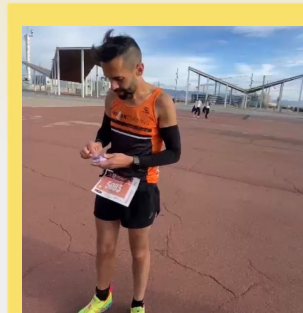

## DIPLOMA

**Cursa de la Mercè - 10k**  
**15-09-2013**

**Fran Nieto Parra**

**Dorsal**  
**10737**

**Sexe**  
**M**

**Categoria**  
**M**

**Temps Oficial**  
**0:53:29**

**Temps Real**  
**0:49:02**