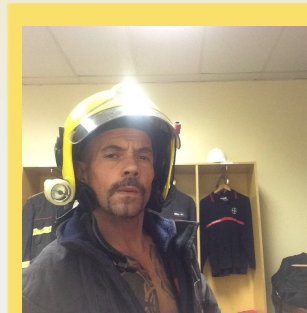

## DIPLOMA

**Cursa de la Mercè - 10k**  
**15-09-2013**

**Manuel Moreno Moreno**

**Dorsal**  
**10842**

**Temps Oficial**  
**1:06:14**

**Pos. general**  
**7502**

**Sexe**  
**M**

**Temps Real**  
**0:55:48**