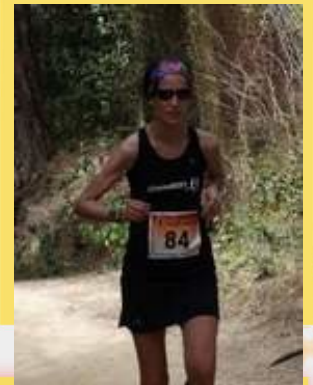

CHAMPIONCHIP

DIPLOMA

Cursa de la Mercè - 10k
15-09-2013

Silvia Gonzalo Jara

Dorsal
12974

Sexe
F

Categoria
F

Temps Oficial
1:10:13