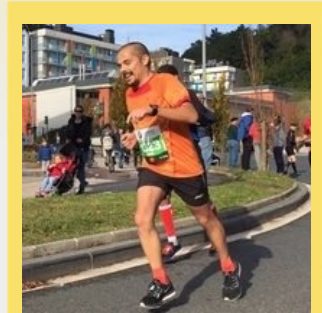

CHAMPIONCHIP

DIPLOMA

Cursa de la Mercè - 10k
15-09-2013

Quim Prat Mazarico

Dorsal
1892

Sexe
M

Categoria
M

Temps Oficial
0:47:31