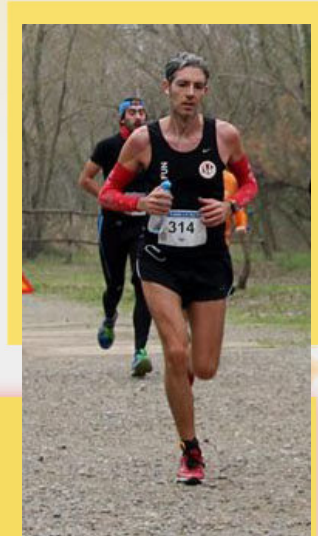

# CHAMPIONCHIP

## DIPLOMA

**Cursa de la Mercè - 10k**  
**15-09-2013**

**Sergi Nadal Casas**

**Dorsal**  
1922

**Sexe**  
M

**Categoria**  
M

**Temps Oficial**  
**0:46:00**

**Temps Real**  
**0:44:04**