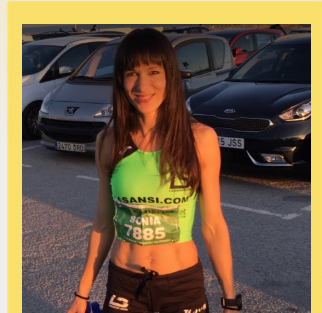

CHAMPIONCHIP

DIPLOMA

Cursa de la Mercè - 10k
15-09-2013

Sonia Gallego Espinosa

Dorsal
2067

Temps Oficial
0:45:39

Pos. general
1699

Sexe
F