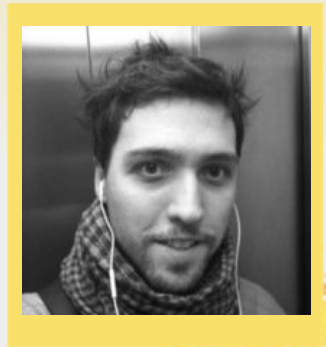

## DIPLOMA

**Cursa de la Mercè - 10k**  
**15-09-2013**

**Marc Gili I Subirós**

**Dorsal**  
2111

**Sexe**  
M

**Categoria**  
M

**Temps Oficial**  
**0:49:30**

**Temps Real**  
**0:47:28**