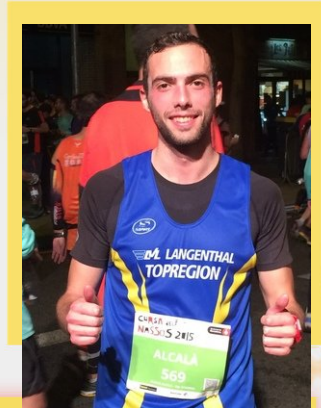

## DIPLOMA

**Cursa de la Mercè - 10k**  
**15-09-2013**

**Adrià Alcalà Becerra**

**Dorsal**  
2167

**Sexe**  
M

**Categoria**  
M

**Temps Oficial**  
**0:48:10**

**Temps Real**  
**0:45:42**