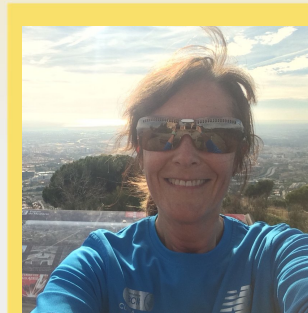

CHAMPIONCHIP

DIPLOMA

Cursa de la Mercè - 10k
15-09-2013

Mercè Morillas Expósito

Dorsal
6872

Sexe
F

Categoria
F

Temps Oficial
1:02:11