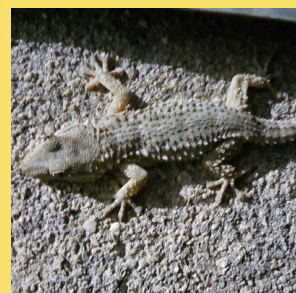

CHAMPIONCHIP

DIPLOMA

Cursa de la Mercè - 10k
15-09-2013

Manel García Escobar

Dorsal
6923

Temps Oficial
1:00:20

Pos. general
7019

Sexe
M