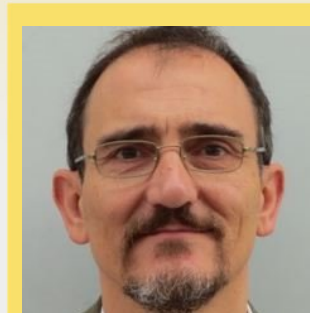

## DIPLOMA

**Cursa de la Mercè - 10k**  
**15-09-2013**

**Lluís Roigé I Sauras**

**Dorsal**  
**7596**

**Temps Oficial**  
**1:13:57**

**Pos. general**  
**10720**

**Sexe**  
**M**

**Temps Real**  
**1:03:20**