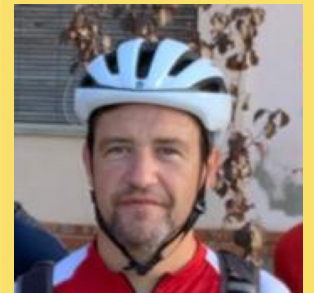

## DIPLOMA

**Marató de Barcelona - 42k**  
**17-03-2013**

**Roger Grane Farell**

**Dorsal**  
**5768**

**Temps Oficial**  
**3:45:15**

**Pos. general**  
**2292**

**Sexe**  
**M**

**Temps Real**  
**3:36:47**