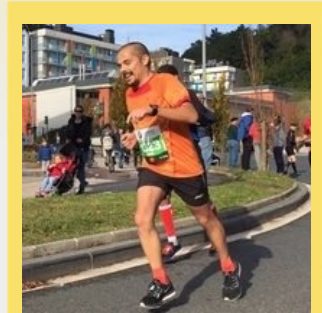

CHAMPIONCHIP

DIPLOMA

Cursa de la Mercè - 10k
28-09-2014

Quim Prat Mazarico

Dorsal
1140

Temps Oficial
0:43:36

Pos. general
1010

Sexe
M