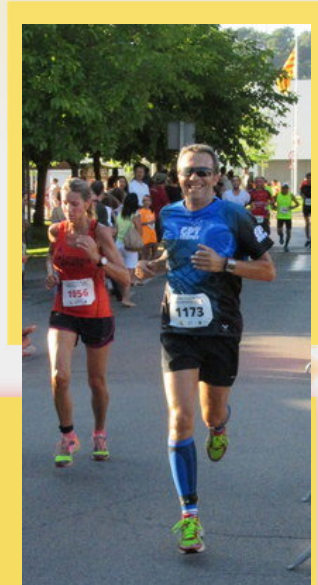

# CHAMPIONCHIP

## DIPLOMA

**Cursa de la Mercè - 10k**  
**28-09-2014**

**Francesc Alemany Mateu**

**Dorsal**  
1156

**Temps Oficial**  
0:47:17

**Pos. general**  
2227

**Sexe**  
M

**Temps Real**  
0:46:41