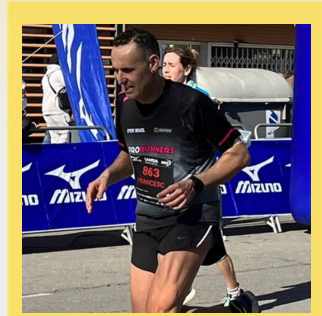

## DIPLOMA

**Cursa de la Mercè - 10k**  
**28-09-2014**

**Kiko Fuertes Espasa**

**Dorsal**  
1751

**Sexe**  
M

**Categoria**  
M

**Temps Oficial**  
**0:46:37**

**Temps Real**  
**0:45:54**