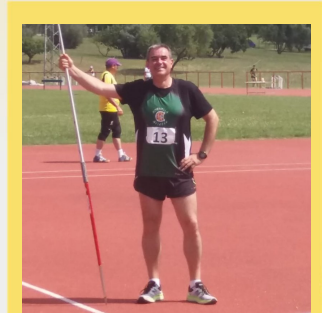

CHAMPIONCHIP

DIPLOMA

Cursa de la Mercè - 10k
28-09-2014

Jordi Vilà I Gimeno

Dorsal
1839

Sexe
M

Categoria
M

Temps Oficial
0:46:24