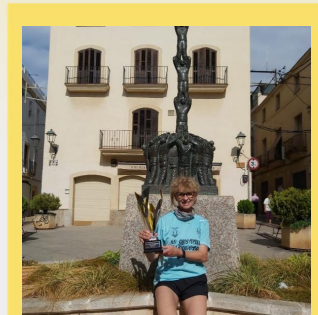

CHAMPIONCHIP

DIPLOMA

Cursa de la Mercè - 10k
28-09-2014

Maria Marcè Mata

Dorsal
2903

Sexe
F

Categoria
F

Temps Oficial
0:50:15