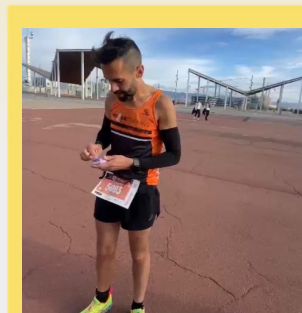

## DIPLOMA

**Cursa de la Mercè - 10k**  
**28-09-2014**

**Fran Nieto**

**Dorsal**  
**4081**

**Sexe**  
**M**

**Categoria**  
**M**

**Temps Oficial**  
**1:01:10**

**Temps Real**  
**0:55:20**